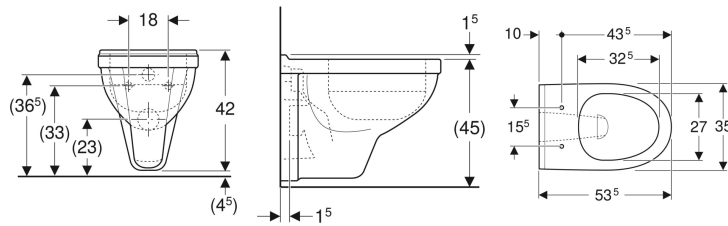

Geberit Renova Comfort Wand-WC Tiefspüler, erhöht

Beispielbild

Verwendungszwecke

- Für UP-Spülkästen

Eigenschaften

- Tiefspül-WC
- Wandhängend

Lieferumfang

- WC-Keramik

Zusätzlich zu bestellen

- WC-Sitz

- Mit Spülrand
- Typ 1, Vollmenge 6 l, nach EN 997
- Abgang horizontal
- Erhöhte Keramikoberkante 45 cm bei Standardbefestigungshöhe

Technische Daten

Werkstoff | Sanitärkeramik

Art.-Nr.	Farbe / Oberfläche	B	H	T	VE1
202010600	weiß / KeraTect	35 cm	42 cm	53.5 cm	1 St.