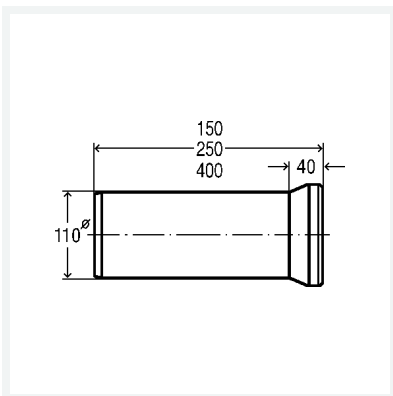

Anschlussrohr
- für WC
Ausstattung
Lippendichtung
Modell 3815

Artikel 268 275

Eigenschaften

Durchmesser Nominal	DN	100
Länge	L	250
Ausführung	pergamon/comee	
Gewicht	286 g	
Volumen	5472,3 cm ³	
Werkstoff	Kunststoff	