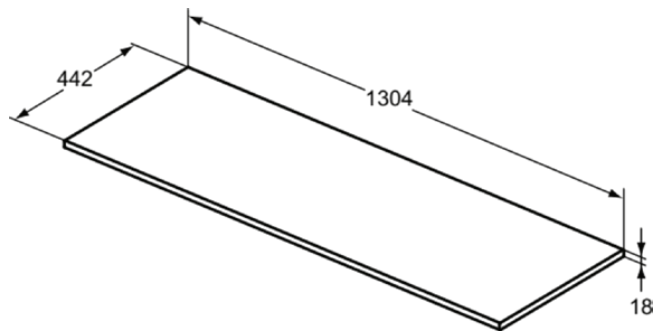

C.AIR

E1147UK

C.AIR | Waschtischplatte 1304x442x18 mm in pinie hell dekor

## Allgemeine Informationen

|                        |                       |
|------------------------|-----------------------|
| Produktkategorie:      | Möbel                 |
| Produktart:            | Waschtischplatte      |
| Marke:                 | Ideal Standard        |
| Kollektion:            | C.AIR                 |
| Colour:                | UK - Pinie Hell Dekor |
| Oberflächenveredelung: | Matt                  |
| Höhe (mm):             | 18                    |
| Breite (mm):           | 1304                  |
| Ausladung (mm):        | 442                   |
| Nettogewicht (kg):     | 8.20                  |
| EAN Code:              | 5017830519003         |