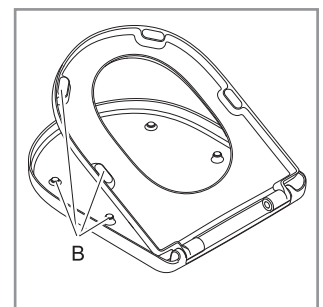

Villeroy & Boch

1748