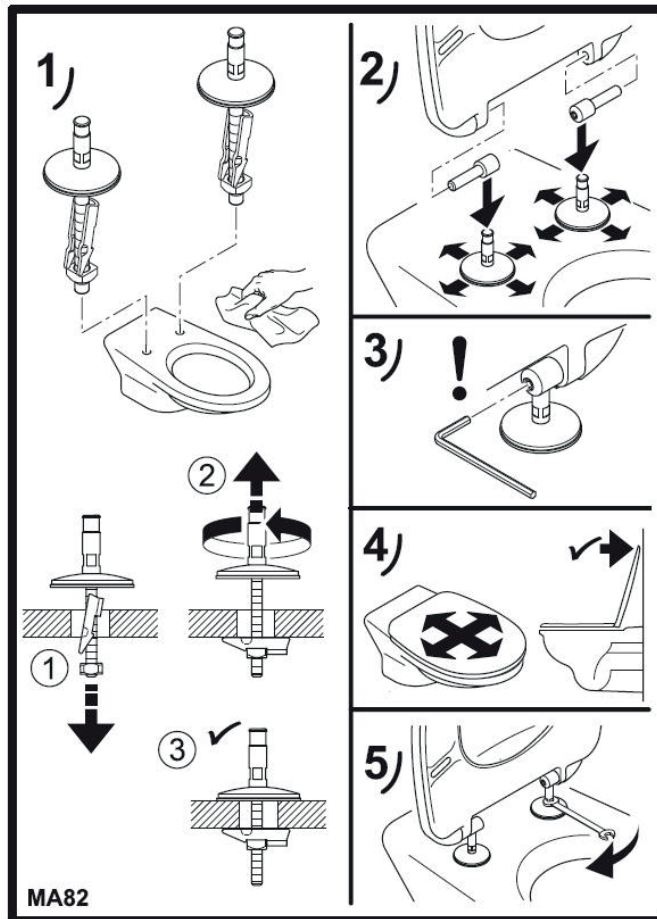

## WC-Sitz Architectura

**Modell** — 9M8361 Architectura WC-Sitz einschl. 9224 56 61 Scharnier

**Produktbeschreibung** — WC-Sitz Architectura im Wrap-Over-Design aus durchgefärbtem Duroplast

- einschl. Scharnier in Edelstahl und Kunststoff
- Mittenabstand: 180 mm
- max. Bruchstärke des Ringsitzes: 240 kg
- 10 Jahre Garantie

## Materialbeschreibung

WC-SITZ: Beim Material handelt es sich um durchgefärbten Duroplast (UF A 10 = Harnstoff-Formaldehyd), der frei von umweltschädlichen Stoffen ist. Duroplast enthält 67% Urea-Formaldehyd-Harz, 28% Zellulose sowie 5% Mineralien, Pigmente, Schmierstoffe und Feuchtigkeit. Der Rohstoff des Lieferanten enthält weniger als 0,03% freies Formaldehyd und nach dem Aushärten noch weniger.