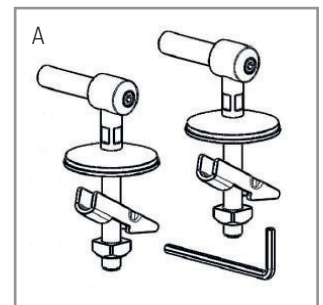

Villeroy & Boch

1748