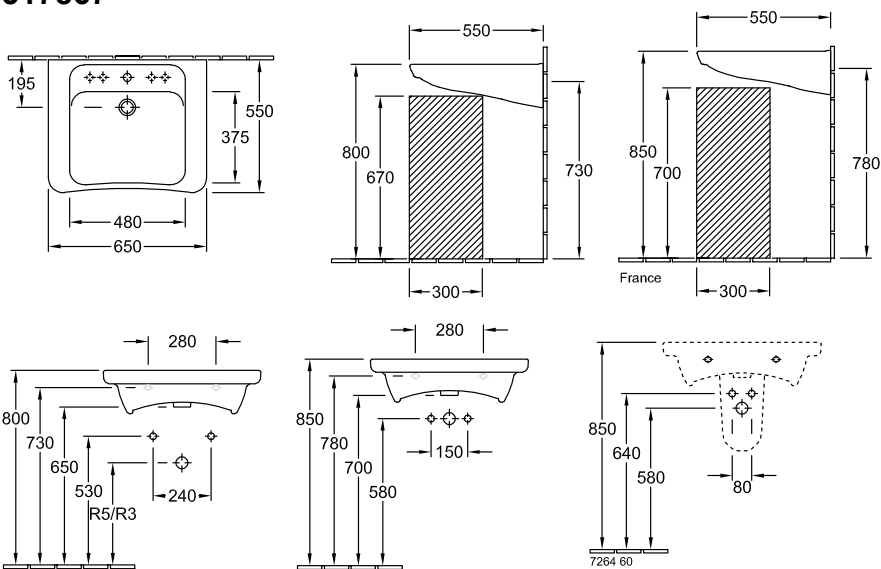

### 1. POSITION

<b>Modell</b>	<b>517867</b>
Kollektion	Architectura Vita
PROJECTS	 PLUS
Breite	650 mm
Tiefe	550 mm
Gewicht	20,85 kg
Beschreibung	vorher Omnia Architectura Sanitärporzellan DIN 18040 gemäß den Anforderungen der DIN 18040
Armatur / Hahnloch Hinweis	mittleres Hahnloch durchgestochen
Überlauf Hinweis	mit Überlauf
Material	Sanitärporzellan
Ausschreibungstext	Architectura Vita; Waschtisch Vita; vorher Omnia Architectura; Sanitärporzellan; Maße: 650 x 550 mm; Eckig; mittleres Hahnloch durchgestochen; mit Überlauf; DIN 18040; gemäß den Anforderungen der DIN 18040

517867

R3 Montage nach DIN 18040 mit handelsüblichem Raumparsiphon  
R5 Montage nach DIN 18040 mit handelsüblichem Unterputzsiphon

	R3	R5
5178/65/66/67/68	440	550