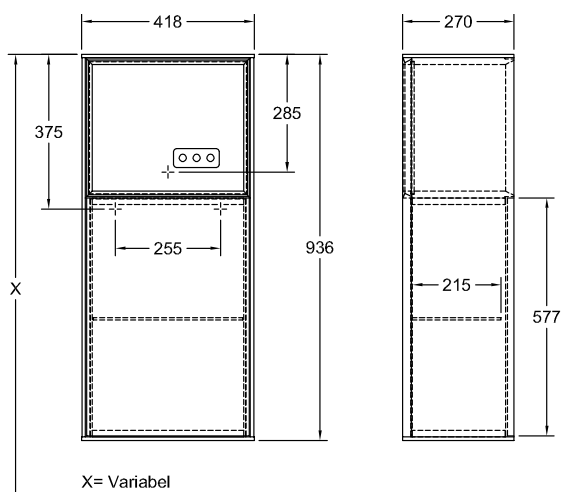

TECHNISCHE ZEICHNUNGEN

F50