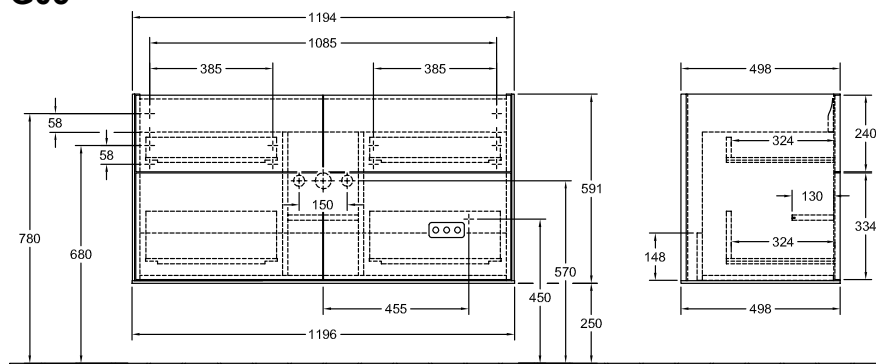

UNTERSCHRANK FÜR WASCHTISCH FINION

PRODUKTINFORMATION

1. POSITION

Modell	G05
Kollektion	Finion
PROJECTS	PREMIUM
Breite	1196 mm
Höhe	591 mm
Tiefe	498 mm
Gewicht	59 kg
Beschreibung	mit Wandbeleuchtung Holz Befestigungssatz wird mitgeliefert mit LED-Beleuchtung Ausstattung: 2 x Accessory Paket Finion, 4 Auszüge mit Antirutsch-Boden Kombinierbar mit: Schrankwaschtisch Finion 4164 C5/C1/C2/CB 2x LED / 4,2 W A-A++ 2700 K (warmweiß) bis 6480 K (tageslichtweiß)
Montage	wandhängend
Material	Holz
Ausschreibungstext	Finion; Waschtischunterschrank; Holz; Maße: 1196 x 591 x 498 mm; mit Wandbeleuchtung; wandhängend; Befestigungssatz wird mitgeliefert; mit LED-Beleuchtung; Ausstattung: 2 x Accessory Paket Finion, 4 Auszüge mit Antirutsch-Boden; Kombinierbar mit: Schrankwaschtisch Finion 4164 C5/C1/C2/CB; 2x LED / 4,2 W; A-A++; 2700 K (warmweiß) bis 6480 K (tageslichtweiß)

TECHNISCHE ZEICHNUNGEN

G05

220 - 240 V loser Netzanschluss (laut VDE 0100 Teil 701)

ACHTUNG: Die Installation und die Anschlüsse müssen nach den gültigen Installationsvorschriften des jeweiligen Landes von einem konzessionierten Fachmann ausgeführt werden