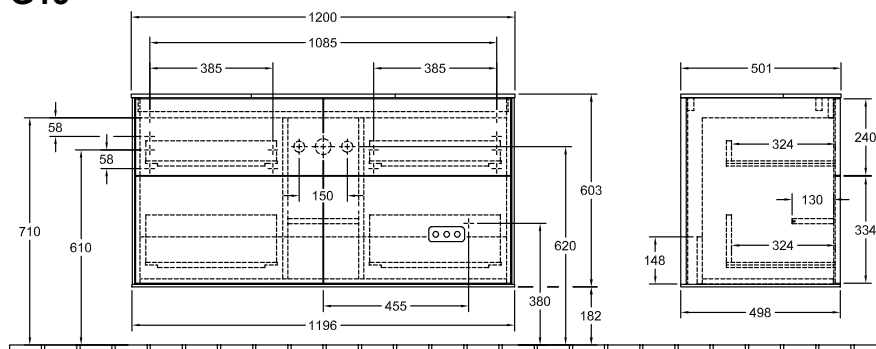

Villeroy & Boch
1748

PROJECTS

TECHNISCHE ZEICHNUNGEN

G13