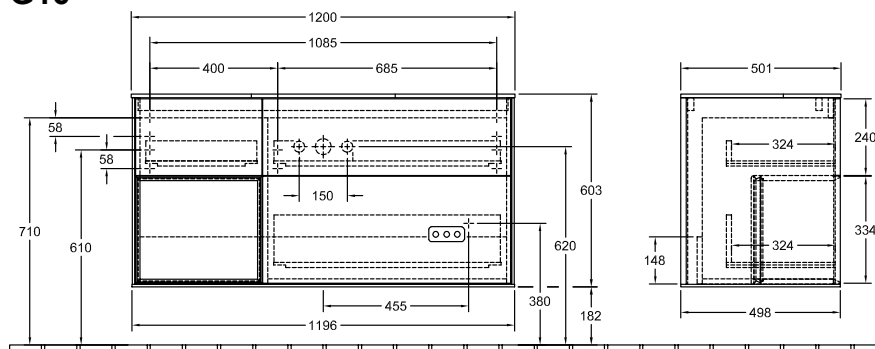

TECHNISCHE ZEICHNUNGEN

G16