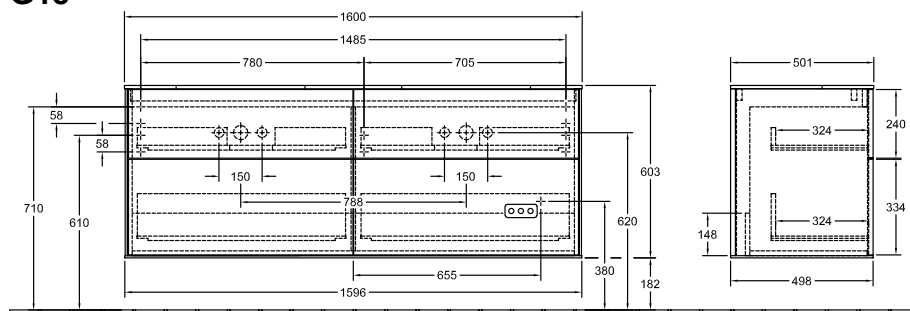

UNTERSCHRANK FÜR WASCHTISCH FINION

PRODUKTINFORMATION

1. POSITION

Modell	G18
Kollektion	Finion
PROJECTS	 PREMIUM
Breite	1600 mm
Höhe	603 mm
Tiefe	501 mm
Gewicht	91 kg
Beschreibung	mit Wandbeleuchtung Holz Befestigungssatz wird mitgeliefert für 2 Waschtische mit LED-Beleuchtung Ausstattung: 2 x Accessory Paket Finion, 4 Auszüge mit Antirutsch-Boden Kombinierbar mit: Waschtisch Finion 4168 6G/6L/6C, Waschtischen Memento 2.0 4A22 6F/6G/6L 2x LED / 4,2 W A-A++ 2700 K (warmweiß) bis 6480 K (tageslichtweiß)
Montage	wandhängend
Material	Holz
Ausschreibungstext	Finion; Waschtischunterschrank; Holz; Maße: 1600 x 603 x 501 mm; mit Wandbeleuchtung; wandhängend; Befestigungssatz wird mitgeliefert; für 2 Waschtische; mit LED-Beleuchtung; Ausstattung: 2 x Accessory Paket Finion, 4 Auszüge mit Antirutsch-Boden; Kombinierbar mit: Waschtisch Finion 4168 6G/6L/6C, Waschtischen Memento 2.0 4A22 6F/6G/6L; 2x LED / 4,2 W; A-A++; 2700 K (warmweiß) bis 6480 K (tageslichtweiß)

Villeroy & Boch
1748

PROJECTS

TECHNISCHE ZEICHNUNGEN

G18

NEBEN 220 - 240 V loser Netzanschluss (laut VDE 0100 Teil 701)

ACHTUNG: Die Installation und die Anschlüsse müssen nach den gültigen Installationsvorschriften des jeweiligen Landes von einem konzessionierten Fachmann ausgeführt werden