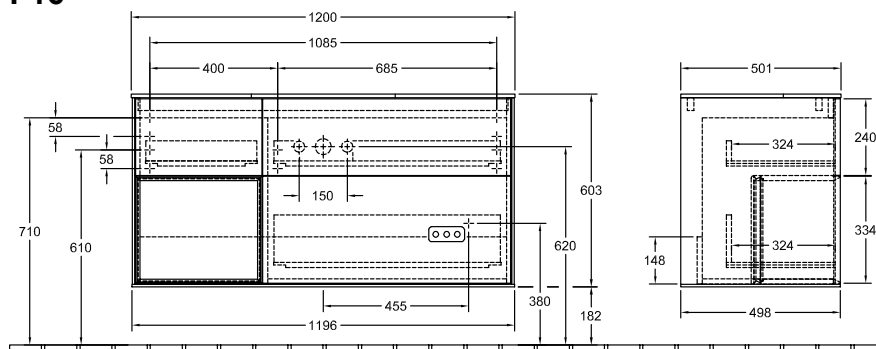

TECHNISCHE ZEICHNUNGEN

F16