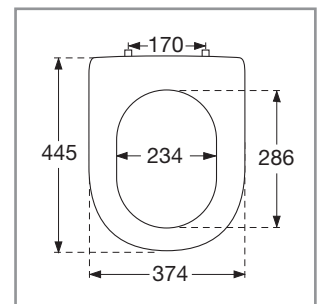

Holz WC-Sitz Hommage

- Modell**
- 9926 61** Holz WC-Sitz Hommage einschl. 9220 48 61 Festscharnier
9926 K1 Holz WC-Sitz Hommage, einschl. 9220 52 61 fest von oben montierbarem Kipp-Stripp-Anker-Scharnier mit Quick Release
- Produktbeschreibung**
- WC-Sitz Hommage aus Holz in Sandwich-Bauweise bestehend aus Massivholz mit Scharnier aus Edelstahl und Kunststoff
 – einschl. Universal-Kipp-Stripp-Anker-Scharnier mit Quick Release aus Edelstahl
 – Lochabstand: 170 mm
 – max. Belastbarkeit des Ringsitzes: 240 kg
 – 10 Jahre Garantie
- Farbprogramm**
- 00 Nussbaum
- Scharnieroberfläche**
- 61 Edelstahl
- Ersatzteile**
- A1) 9220 48 61 Festscharnier
 A2) 9220 52 61 fest von oben montierbarem Kipp-Stripp-Anker-Scharnier
 B) 9218 96 00 Ersatzteil für fest von oben montierbares Kipp-Stripp-Anker-Scharnier mit Quick Release
 C) 9220 88 00 Puffer für Sitz und Deckel
- Reinigungsanleitung**
- Für die Reinigung eine milde Seifenlösung verwenden. WC-Sitz und Scharniere nicht im feuchten Zustand lassen, sondern anschließend mit einem weichen Tuch abtrocknen. Kontakt von Sitz/Deckel und Scharnieren mit WC-Reinigern oder chlorhaltigen, scheuernden oder ätzenden Reinigungsmitteln kann zu Beschädigungen bzw. Flugrost führen. Deshalb WC-Sitz und Deckel immer hochklappen, bis das Reinigungsmittel weggespült ist.

Villeroy & Boch

1748

Montageanleitung

Materialbeschreibung

WC-SITZ: Holz, nussbaumgebeizte Massivbirke. Oberfläche: 3 Lagen säuregehärteter Klarlack.

PUFFER: EVA (Ethylen-Vinylacetat-Copolymer).

HALTERUNG/SCHARNIER: Edelstahl.