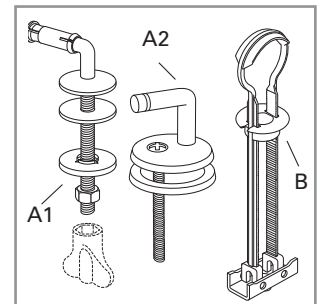

Holz WC-Sitz Hommage

- Modell**
- 9926 61** Holz WC-Sitz Hommage einschl. 9220 48 61 Festscharnier
9926 K1 Holz WC-Sitz Hommage, einschl. 9220 52 61 fest von oben montierbarem Kipp-Stripp-Anker-Scharnier mit Quick Release
- Produktbeschreibung**
- WC-Sitz Hommage aus Holz in Sandwich-Bauweise bestehend aus Massivholz mit Scharnier aus Edelstahl und Kunststoff
 – einschl. Universal-Kipp-Stripp-Anker-Scharnier mit Quick Release aus Edelstahl
 – Lochabstand: 170 mm
 – max. Belastbarkeit des Ringsitzes: 240 kg
 – 10 Jahre Garantie
- Farbprogramm**
- 00 Nussbaum
- Scharnieroberfläche**
- 61 Edelstahl
- Ersatzteile**
- A1) 9220 48 61 Festscharnier
 A2) 9220 52 61 fest von oben montierbarem Kipp-Stripp-Anker-Scharnier
 B) 9218 96 00 Ersatzteil für fest von oben montierbares Kipp-Stripp-Anker-Scharnier mit Quick Release
 C) 9220 88 00 Puffer für Sitz und Deckel
- Reinigungsanleitung**
- Für die Reinigung eine milde Seifenlösung verwenden. WC-Sitz und Scharniere nicht im feuchten Zustand lassen, sondern anschließend mit einem weichen Tuch abtrocknen. Kontakt von Sitz/Deckel und Scharnieren mit WC-Reinigern oder chlorhaltigen, scheuernden oder ätzenden Reinigungsmitteln kann zu Beschädigungen bzw. Flugrost führen. Deshalb WC-Sitz und Deckel immer hochklappen, bis das Reinigungsmittel weggespült ist.

Villeroy & Boch

1748

Montageanleitung

Materialbeschreibung

WC-SITZ: Holz, nussbaumgebeizte Massivbirke. Oberfläche: 3 Lagen säuregehärteter Klarlack.

PUFFER: EVA (Ethylen-Vinylacetat-Copolymer).

HALTERUNG/SCHARNIER: Edelstahl.