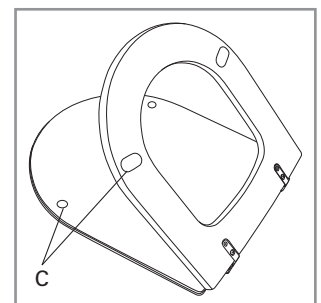

Holz WC-Sitz Hommage

- Modell**
- 9926 61** Holz WC-Sitz Hommage einschl. 9220 48 61 Festscharnier
9926 K1 Holz WC-Sitz Hommage, einschl. 9220 52 61 fest von oben montierbarem Kipp-Stripp-Anker-Scharnier mit Quick Release
- Produktbeschreibung**
- WC-Sitz Hommage aus Holz in Sandwich-Bauweise bestehend aus Massivholz mit Scharnier aus Edelstahl und Kunststoff
 – einschl. Universal-Kipp-Stripp-Anker-Scharnier mit Quick Release aus Edelstahl
 – Lochabstand: 170 mm
 – max. Belastbarkeit des Ringsitzes: 240 kg
 – 10 Jahre Garantie
- Farbprogramm**
- 00 Nussbaum
- Scharnieroberfläche**
- 61 Edelstahl
- Ersatzteile**
- A1) 9220 48 61 Festscharnier
 A2) 9220 52 61 fest von oben montierbarem Kipp-Stripp-Anker-Scharnier
 B) 9218 96 00 Ersatzteil für fest von oben montierbares Kipp-Stripp-Anker-Scharnier mit Quick Release
 C) 9220 88 00 Puffer für Sitz und Deckel
- Reinigungsanleitung**
- Für die Reinigung eine milde Seifenlösung verwenden. WC-Sitz und Scharniere nicht im feuchten Zustand lassen, sondern anschließend mit einem weichen Tuch abtrocknen. Kontakt von Sitz/Deckel und Scharnieren mit WC-Reinigern oder chlorhaltigen, scheuernden oder ätzenden Reinigungsmitteln kann zu Beschädigungen bzw. Flugrost führen. Deshalb WC-Sitz und Deckel immer hochklappen, bis das Reinigungsmittel weggespült ist.

Villeroy & Boch

1748

Montageanleitung

Materialbeschreibung

WC-SITZ: Holz, nussbaumgebeizte Massivbirke. Oberfläche: 3 Lagen säuregehärteter Klarlack.

PUFFER: EVA (Ethylen-Vinylacetat-Copolymer).

HALTERUNG/SCHARNIER: Edelstahl.