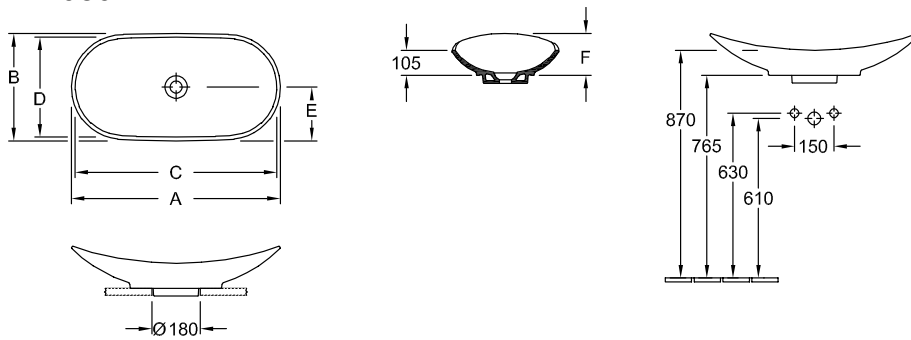

WASCHTISCH AUFSATZ MY NATURE

PRODUKTINFORMATION

1. POSITION

Modell	411080
Kollektion	My Nature
PROJECTS	 PREMIUM
Breite	810 mm
Tiefe	410 mm
Gewicht	12,1 kg
Beschreibung	Sanitärporzellan inkl. nicht verschließbarem Ventil mit keramischer Ventilabdeckung, Befestigungssatz wird mitgeliefert Passendes Möbelprogramm LEGATO
Armatur / Hahnloch Hinweis	ohne Hahnlochbank
Überlauf Hinweis	ohne Überlauf, Bei Modellen ohne Überlauffunktion muss ein nicht verschließbares Ventil verwendet werden
Material	Sanitärporzellan
Ausschreibungstext	My Nature; Aufsatzwaschtisch; Sanitärporzellan; Maße: 810 x 410 mm; Oval; ohne Hahnlochbank; ohne Überlauf; Bei Modellen ohne Überlauffunktion muss ein nicht verschließbares Ventil verwendet werden; inkl. nicht verschließbarem Ventil mit keramischer Ventilabdeckung, Befestigungssatz wird mitgeliefert

FARBEN

Weiß Alpin CeramicPlus 411080R1 4051202034269

TECHNISCHE ZEICHNUNGEN

411080

	A	B	C	D	E	F
4110 60	610	360	575	330	180	150
4110 80	810	410	785	380	205	160