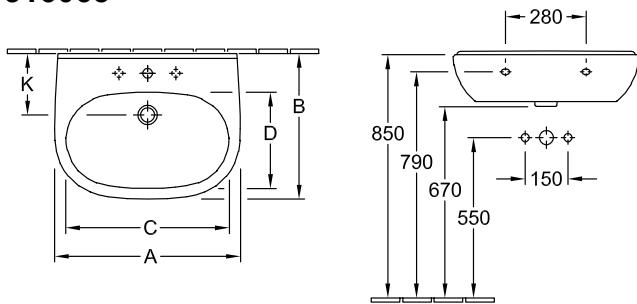

WANDWASCHTISCH O.NOVO

PRODUKTINFORMATION

1 . POSITION

Modell	516065
Kollektion	O.novo
PROJECTS	■ START
Breite	650 mm
Tiefe	510 mm
Gewicht	19 kg
Beschreibung	Sanitärporzellan
Armatur / Hahnloch Hinweis	für 3-Loch Armatur geeignet, mittleres Hahnloch durchgestochen
Überlauf Hinweis	mit Überlauf
Material	Sanitärporzellan
Ausschreibungstext	O.novo; Waschtisch; Sanitärporzellan; Maße: 650 x 510 mm; Oval; für 3-Loch Armatur geeignet, mittleres Hahnloch durchgestochen; mit Überlauf

FARBEN

Weiß Alpin	51606501	4051202011758
Weiß Alpin CeramicPlus	516065R1	4051202011741
Weiß Alpin AntiBac	516065T1	4051202386009

TECHNISCHE ZEICHNUNGEN

516065

	A	B	C	D
5160 55	550	450	475	280
5160 60	600	490	525	315
5160 65	650	510	565	330