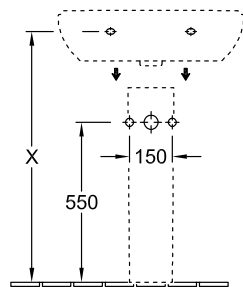

WANDWASCHTISCH O.NOVO

PRODUKTINFORMATION

1 . POSITION

Modell	516065
Kollektion	O.novo
PROJECTS	■ START
Breite	650 mm
Tiefe	510 mm
Gewicht	19 kg
Beschreibung	Sanitärporzellan
Armatur / Hahnloch Hinweis	für 3-Loch Armatur geeignet, mittleres Hahnloch durchgestochen
Überlauf Hinweis	mit Überlauf
Material	Sanitärporzellan
Ausschreibungstext	O.novo; Waschtisch; Sanitärporzellan; Maße: 650 x 510 mm; Oval; für 3-Loch Armatur geeignet, mittleres Hahnloch durchgestochen; mit Überlauf

FARBEN

Weiß Alpin	51606501	4051202011758
Weiß Alpin CeramicPlus	516065R1	4051202011741
Weiß Alpin AntiBac	516065T1	4051202386009

TECHNISCHE ZEICHNUNGEN

516065

	A	B	C	D
5160 55	550	450	475	280
5160 60	600	490	525	315
5160 65	650	510	565	330