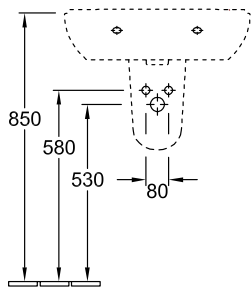

WANDWASCHTISCH O.NOVO

PRODUKTINFORMATION

1 . POSITION

Modell	516065
Kollektion	O.novo
PROJECTS	■ START
Breite	650 mm
Tiefe	510 mm
Gewicht	19 kg
Beschreibung	Sanitärporzellan
Armatur / Hahnloch Hinweis	für 3-Loch Armatur geeignet, mittleres Hahnloch durchgestochen
Überlauf Hinweis	mit Überlauf
Material	Sanitärporzellan
Ausschreibungstext	O.novo; Waschtisch; Sanitärporzellan; Maße: 650 x 510 mm; Oval; für 3-Loch Armatur geeignet, mittleres Hahnloch durchgestochen; mit Überlauf

FARBEN

Weiß Alpin	51606501	4051202011758
Weiß Alpin CeramicPlus	516065R1	4051202011741
Weiß Alpin AntiBac	516065T1	4051202386009

TECHNISCHE ZEICHNUNGEN

516065

	A	B	C	D
5160 55	550	450	475	280
5160 60	600	490	525	315
5160 65	650	510	565	330