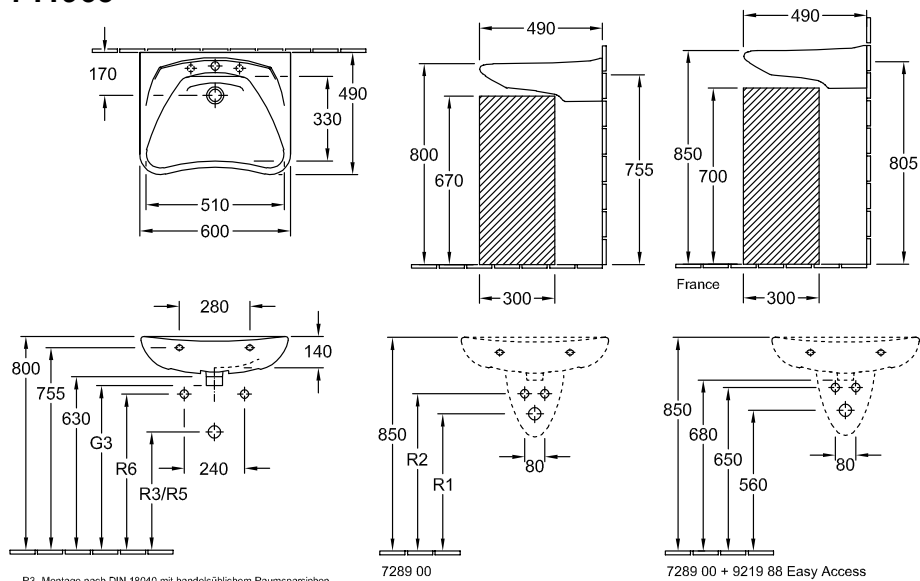

TECHNISCHE ZEICHNUNGEN

711963

	G3	R1	R2	R3	R5	R6
7119/60/81	-	570	660	465	565	570
7119/63/64	590	530	610	395	500	570