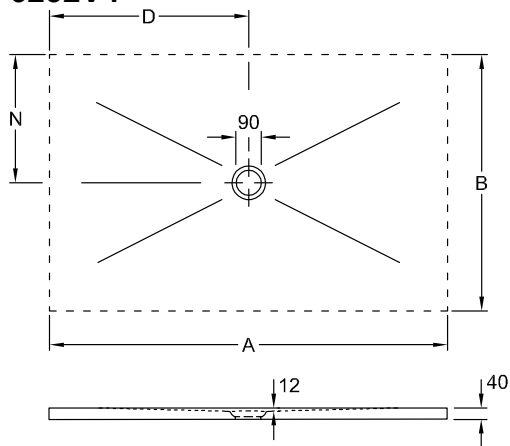

### 1 . POSITION

<b>Modell</b>	<b>6232V4</b>
Kollektion	Subway Infinity
PROJECTS	DESIGN
Breite	900 mm
Höhe	40 mm
Länge	1400 mm
Gewicht	53,55 kg
Beschreibung	<p>Keramik</p> <p><b>Diese Duschwannen werden an 4 Seiten geschnitten (nicht glasiert) und können nur für eine flächenbündige Installation verwendet werden.</b>, Aufpreis für das Schneiden bereits im Gesamtpreis enthalten!, Von uns bestätigte Bestellungen von maßgefertigten Duschwannen können grundsätzlich nicht storniert oder geändert werden., Die Einbauhöhe der Duschwanne kann bei Verwendung der Ablaufgarnitur 9226 00 XX um 30mm reduziert werden. Achtung! Diese Ablaufgarnitur entspricht nicht EN274., *Die mit Stern markierten Duschwannen können nur mit dem Mepa Installationssystem Art. Nr. 9223 76 oder alternativ in ein Mörtelbett eingebaut werden.</p> <p>Keramik in Weiß Alpin (01) mit Antirutsch-Klasse B (PN18), Taupe (TP), Ardoise (W9) und ViPrint-Dekore mit Antirutsch-Klasse A (PN12).</p> <p>Rutschhemmende Duschwanne</p>
Material	Keramik
Ausschreibungstext	Subway Infinity; Duschwanne; Keramik; Maße: 1400 x 900 x 40 mm; Rechteck

TECHNISCHE ZEICHNUNGEN

**6232V4**

	A	B	D	N
6232 34	1500	900	750	450
6232 33	1500	800	750	400
6232 32	1500	750	750	375
6232 V4	1400	900	700	450
6232 V3	1400	800	700	400
6232 V2	1400	750	700	375
6232 N4	1200	900	600	450
6231 Q3	1200	800	600	400
6231 Q2	1200	750	600	375
6231 Q1	1200	700	600	350
6230 L3	1000	800	500	400
6230 L2	1000	750	500	375
6230 L1	1000	700	500	350
6229 H2	900	750	450	375
6229 H1	900	700	450	350
6229 C2	800	750	400	375
6228 H4	900	900	450	450
6228 H3	900	800	450	400
6228 C3	800	800	400	400