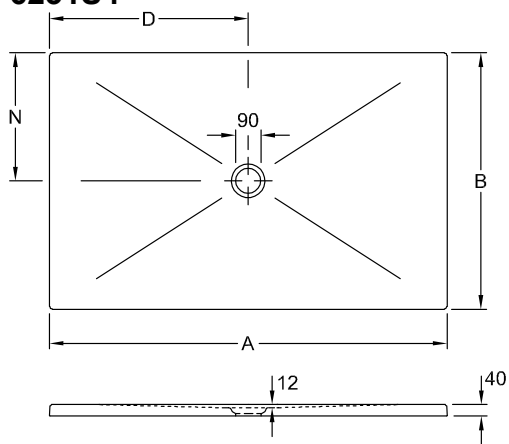

DUSCHWANNE (KERAMIK) SUBWAY INFINITY

PRODUKTINFORMATION

1. POSITION

Modell	6231S4
Kollektion	Subway Infinity
PROJECTS	DESIGN
Breite	900 mm
Höhe	40 mm
Länge	1400 mm
Gewicht	52,8 kg
Beschreibung	<p>Keramik 4 Seiten glasiert, Diese Duschwannen sind nicht geschnitten und können für alle Installationsarten verwendet werden (empfohlen: Mepa Installationssystem Art. Nr. 9223 76 00)., Die Einbauhöhe der Duschwanne kann bei Verwendung der Ablaufgarnitur 9226 00 XX um 30mm reduziert werden. Achtung! Diese Ablaufgarnitur entspricht nicht EN274.</p> <p>Keramik in Weiß Alpin (01) mit Antirutsch-Klasse B (PN18), Taupe (TP), Ardoise (W9) und ViPrint-Dekore mit Antirutsch-Klasse A (PN12).</p> <p>Rutschhemmende Duschwanne Antirutsch-Klasse PN18</p>
Material	Keramik
Ausschreibungstext	Subway Infinity; Duschwanne; Keramik; Maße: 1400 x 900 x 40 mm; Rechteck; Antirutsch-Klasse PN18

TECHNISCHE ZEICHNUNGEN

6231S4

	A	B	D	N
6232 45	1600	1000	800	500
6231 S4	1400	900	700	450
6230 N4	1200	900	600	450
6229 J3	1000	800	500	400
6228 J5	1000	1000	500	500