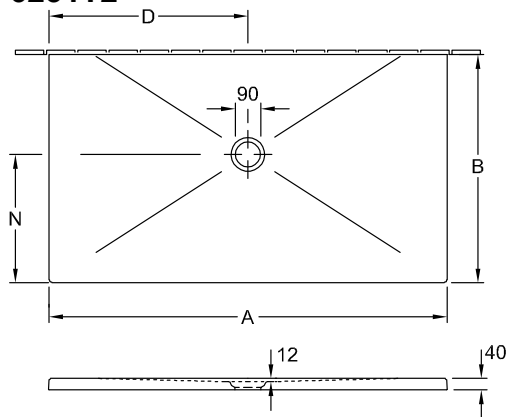

DUSCHWANNE (KERAMIK) SUBWAY INFINITY

PRODUKTINFORMATION

1. POSITION

Modell	6231T2
Kollektion	Subway Infinity
PROJECTS	DESIGN
Breite	750 mm
Höhe	40 mm
Länge	1400 mm
Gewicht	44,17 kg
Beschreibung	<p>Keramik</p> <p>Diese Duschwannen werden an der langen Seite geschnitten und müssen mit der geschnittenen Seite (Seite nicht glasiert) gegen die Wand plaziert werden.</p> <p>Aufpreis für das Schneiden bereits im Gesamtpreis enthalten!, Bitte beachten: die Ablauf-Position ist asymmetrisch, nicht zentral!, Die Einbauhöhe der Duschwanne kann bei Verwendung der Ablaufgarnitur 9226 00 XX um 30mm reduziert werden. Achtung! Diese Ablaufgarnitur entspricht nicht EN274., *Die mit Stern markierten Duschwannen können nur mit dem Mepa Installationssystem Art. Nr. 9223 76 oder alternativ in ein Mörtelbett eingebaut werden.</p> <p>Keramik in Weiß Alpin (01) mit Antirutsch-Klasse B (PN18), Taupe (TP), Ardoise (W9) und ViPrint-Dekore mit Antirutsch-Klasse A (PN12).</p> <p>Rutschhemmende Duschwanne Antirutsch-Klasse PN18</p>
Material	Keramik
Ausschreibungstext	Subway Infinity; Duschwanne; Keramik; Maße: 1400 x 750 x 40 mm; Rechteck; Antirutsch-Klasse PN18

TECHNISCHE ZEICHNUNGEN

6231T2

	A	B	D	N
6232 54	1600	900	800	500
6231 T3	1400	800	700	450
6231 T2	1400	750	700	450
6230 P3	1200	800	600	450
6230 P2	1200	750	600	450
6229 K2	1000	750	500	400
6229 K1	1000	700	500	400