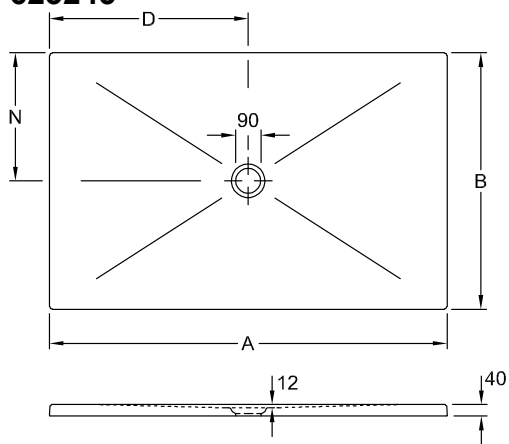

### 1. POSITION

<b>Modell</b>	<b>623245</b>
Kollektion	Subway Infinity
PROJECTS	DESIGN
Breite	1000 mm
Höhe	40 mm
Länge	1600 mm
Gewicht	63,5 kg
Beschreibung	<p>Keramik 4 Seiten glasiert, <b>Diese Duschwannen sind nicht geschnitten und können für alle Installationsarten verwendet werden (empfohlen: Mepa Installationssystem Art. Nr. 9223 76 00)</b>., Die Einbauhöhe der Duschwanne kann bei Verwendung der Ablaufgarnitur 9226 00 XX um 30mm reduziert werden. Achtung! Diese Ablaufgarnitur entspricht nicht EN274.</p> <p>Keramik in Weiß Alpin (01) mit Antirutsch-Klasse B (PN18), Taupe (TP), Ardoise (W9) und ViPrint-Dekore mit Antirutsch-Klasse A (PN12).</p> <p>Rutschhemmende Duschwanne Antirutsch-Klasse PN18</p>
Material	Keramik
Ausschreibungstext	Subway Infinity; Duschwanne; Keramik; Maße: 1600 x 1000 x 40 mm; Rechteck; Antirutsch-Klasse PN18

TECHNISCHE ZEICHNUNGEN

**623245**

	A	B	D	N
6232 45	1600	1000	800	500
6231 S4	1400	900	700	450
6230 N4	1200	900	600	450
6229 J3	1000	800	500	400
6228 J5	1000	1000	500	500