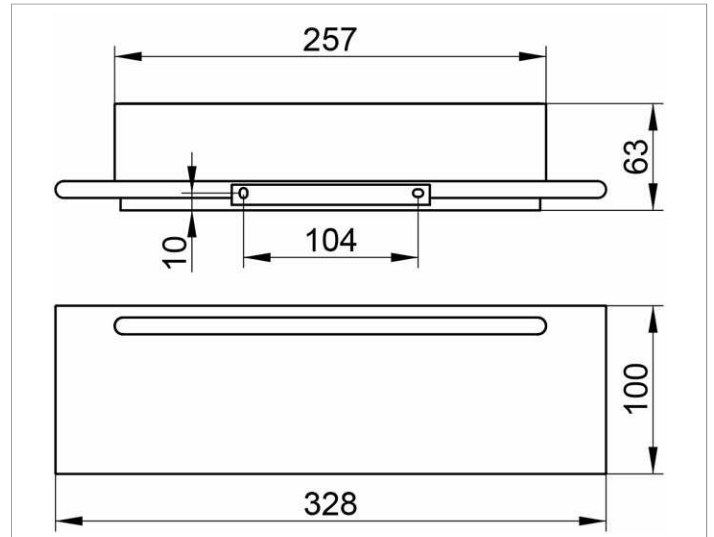

Edition 400

11559170000 Duschablage

PRODUKT

ZEICHNUNG

PRODUKTBESCHREIBUNG

mit integriertem Glasabzieher

OBERFLÄCHE

Aluminium silber-eloxiert (E6 EV1)/weiß (RAL 9010)

AUSSCHREIBUNGSTEXT

KEUCO Edition 400 Duschablage mit Glasabzieher, 11559170000
 Duschablage aus massivem Aluminium, silber-eloxiert (E6 EV1),
 mit integriertem Glasabzieher,
 Wandmodell, mit leicht gerundeten Kanten,
 Breite 328 mm, Stärke 17 mm, Tiefe 100 mm,
 Gesamthöhe 63 mm,
 die Duschablage wird verdeckt angebracht,
 Lieferung inkl. korrosionsfreiem Befestigungsmaterial