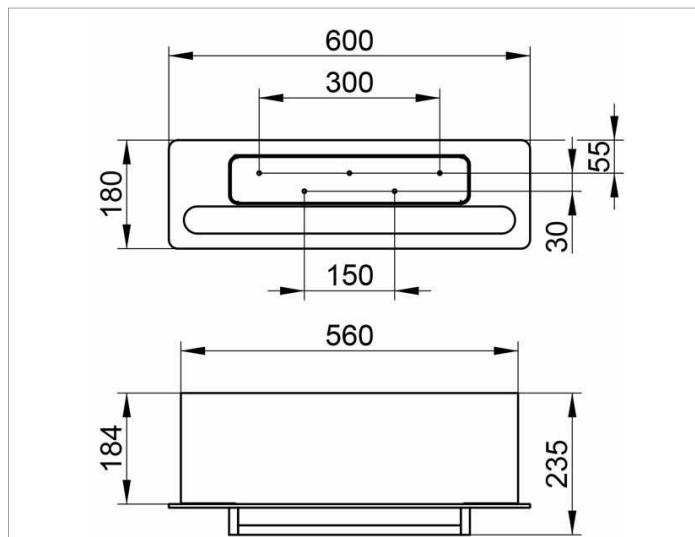

Edition 400

11575170011 Handtuchablage

PRODUKT

ZEICHNUNG

PRODUKTBESCHREIBUNG

mit Wandplatte aus ESG-Glas und
Ablage Aluminium silber-eloxiert (E6 EV1)

OBERFLÄCHE

Aluminium silber-eloxiert (E6 EV1)/Glas anthrazit klar

AUSSCHREIBUNGSTEXT

KEUCO Edition 400 Handtuchablage 11575170011
Hochwertige Handtuchablage, Wandplatte aus 6 mm ESG anthrazit klar, mit integriertem Handtuchhalter und Ablage aus massivem Aluminium silber-eloxiert (E6 EV1), Stärke 6 mm, Breite der Ablage 560 mm, Tiefe 184 mm, Gesamthöhe der Handtuchablage 180 mm, Gesamtbreite 600 mm, Gesamtausladung 235 mm, die Handtuchablage wird verdeckt angebracht, Lieferung inkl. korrosionsfreiem Befestigungsmaterial