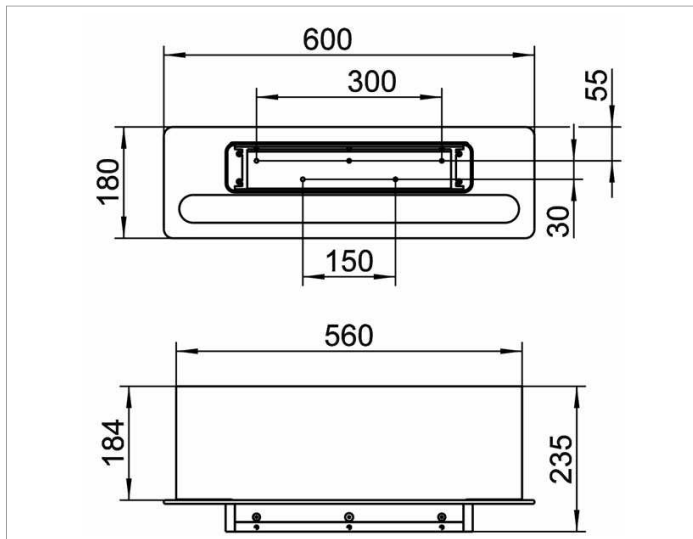

Edition 400

11575170030 Handtuchablage

PRODUKT

ZEICHNUNG

PRODUKTBESCHREIBUNG

mit Wandplatte aus ESG-Glas und
Ablage Aluminium silber-eloxiert (E6 EV1)

OBERFLÄCHE

Aluminium silber-eloxiert (E6 EV1)/Glas weiß klar

AUSSCHREIBUNGSTEXT

KEUCO Edition 400 Handtuchablage 11575170030
Hochwertige Handtuchablage, Wandplatte aus 6 mm ESG weiß klar,
mit integriertem Handtuchhalter und Ablage aus massivem Aluminium
silber-eloxiert (E6 EV1),
Stärke 6 mm, Breite der Ablage 560 mm, Tiefe 184 mm,
Gesamthöhe der Handtuchablage 180 mm, Gesamtbreite 600 mm,
Gesamtausladung 235 mm,
die Handtuchablage wird verdeckt angebracht,
Lieferung inkl. korrosionsfreiem Befestigungsmaterial