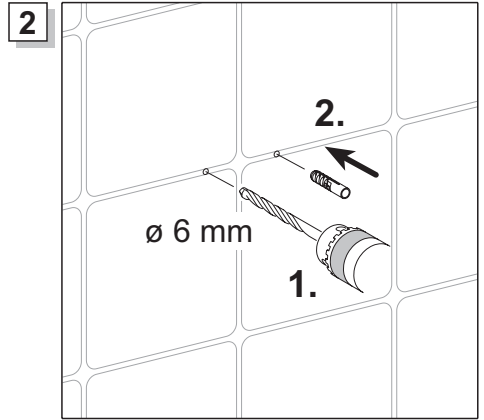

- D** Montage
- GB** Mounting
- NL** Montage
- F** Montage
- E** Montaje
- I** Montaggio
- RUS** Монтаж

Collection Elegance

Artikel-Nr.: 11652

KEUCO

KEUCO GmbH & Co.KG
 Oesestraße 36
 58675 Hemer
 Telefon +49 2372 90 4-0
 Telefax +49 2372 90 42 36
 info@keuco.de
 www.keuco.de