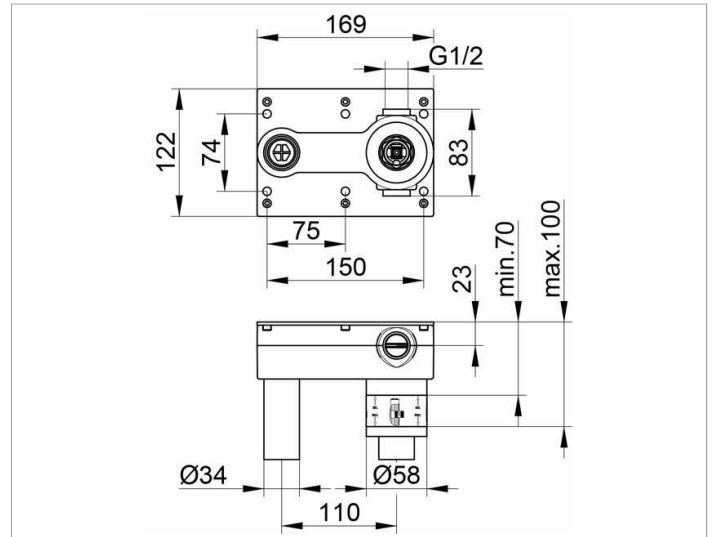

Armaturenzubehör
5991600070 Grundkörper

PRODUKT

PRODUKTBESCHREIBUNG

für Einhebel Waschtischmischer UP
flexible Anordnung von Griff und Auslauf bei der
Montage möglich, Einbautiefe 70 - 100 mm

ZEICHNUNG

AUSSCHREIBUNGSTEXT

KEUCO Grundkörper für Einhebel-Waschtischmischer, 5991600070
für KEUCO Einhebel-Waschtischmischer UP,
flexible Anordnung von Griff und Auslauf bei der Montage möglich:
Links, Rechts, Oben, Unten
Passend zu Artikel Nr.
51516010200, 51516010201, 51516010202, 51116010201,
51116010202, 51116010200, 51616010200