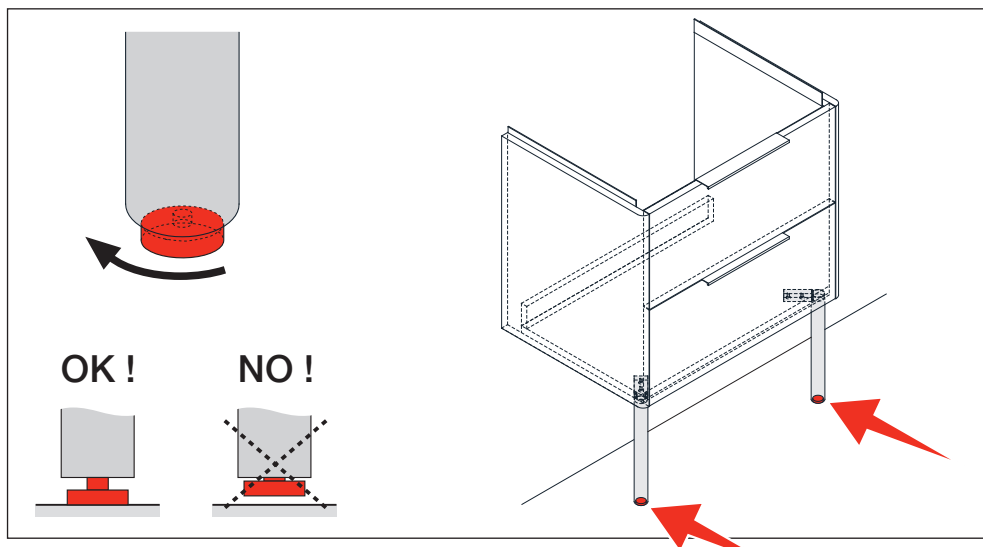

## BASE

Round feet

Garantie/Haftung nur bei Montage gemäss Anleitung.  
 Responsabilité/garantie à condition d'observer les instructions de montage.  
 Garanzia valida solo se si rispettano le istruzioni di montaggio.  
 The warranty/liability only applies when installation is effected as per the instructions.  
 La garantía solamente será válida si se siguen las instrucciones de instalación.  
 Garantie/aansprakelijkheid uitsluitend van kracht indien volgens de instructies is geïnstalleerd.  
 Záruka a ručení za vady jsou poskytovány za podmínky, že montáž je provedena v souladu s tímto návodem.  
 Garantija taikoma tik tuo atveju, kai montavimas yra atliktas tiksliai pagal instrukciją.  
 Gwarancja obejmuje wyrób jedynie wówczas gdy montaż został przeprowadzony zgodnie z instrukcją.  
 Szavatosság/jótállás csak az útmutató szerinti szerelés esetén.  
 Мы предоставляем гарантию и несем ответственность, только если монтаж произведен в соответствии с инструкцией по монтажу.  
 Гаранцията/отговорността е валидна само когато монтажът е изпълнен както е указано в инструкцията.

4.0299.0  
X. 263 mm

4.0299.1  
X. 283 mm

4.0299.2  
X. 295 mm