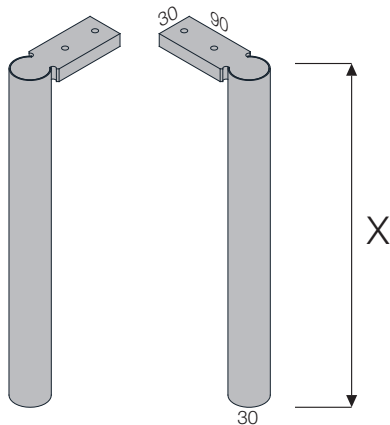

## BASE

Round feet

Garantie/Haftung nur bei Montage gemäss Anleitung.  
 Responsabilité/garantie à condition d'observer les instructions de montage.  
 Garanzia valida solo se si rispettano le istruzioni di montaggio.  
 The warranty/liability only applies when installation is effected as per the instructions.  
 La garantía solamente será válida si se siguen las instrucciones de instalación.  
 Garantie/aansprakelijkheid uitsluitend van kracht indien volgens de instructies is geïnstalleerd.  
 Záruka a ručení za vady jsou poskytovány za podmínky, že montáž je provedena v souladu s tímto návodem.  
 Garantija taikoma tik tuo atveju, kai montavimas yra atliktas tiksliai pagal instrukciją.  
 Gwarancja obejmuje wyrób jedynie wówczas gdy montaż został przeprowadzony zgodnie z instrukcją.  
 Szavatosság/jótállás csak az útmutató szerinti szerelés esetén.  
 Мы предоставляем гарантию и несем ответственность, только если монтаж произведен в соответствии с инструкцией по монтажу.  
 Гаранцията/отговорността е валидна само когато монтажът е изпълнен както е указано в инструкцията.

4.0299.0  
X. 263 mm

4.0299.1  
X. 283 mm

4.0299.2  
X. 295 mm