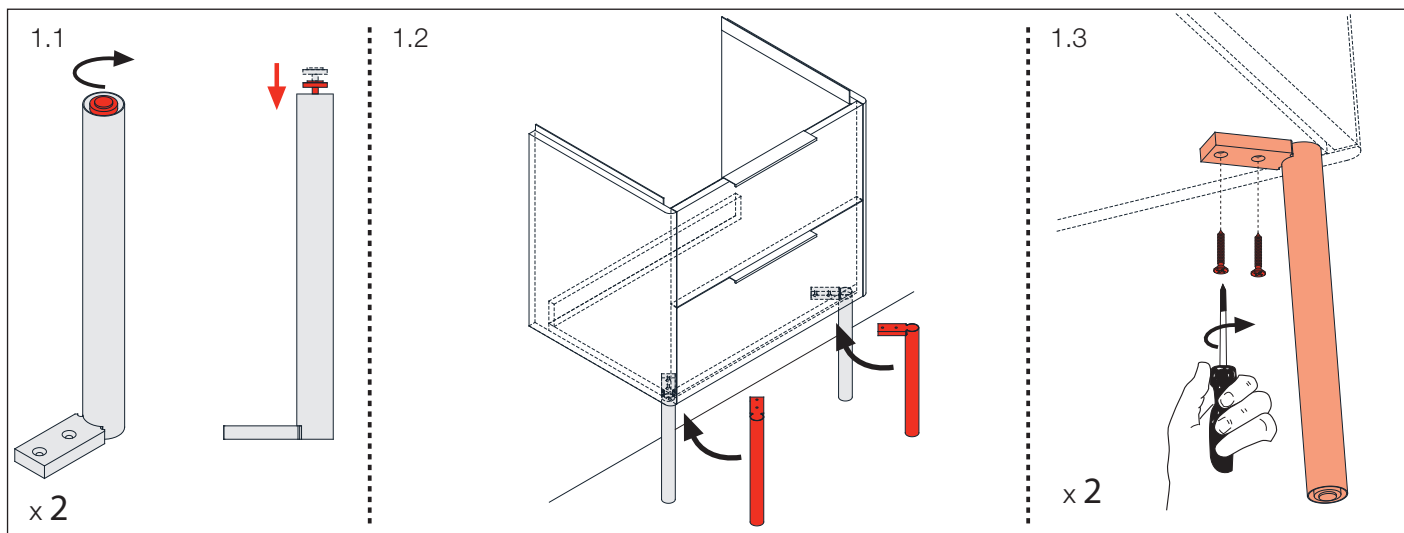

## BASE

Round feet

Garantie/Haftung nur bei Montage gemäss Anleitung.  
 Responsabilité/garantie à condition d'observer les instructions de montage.  
 Garanzia valida solo se si rispettano le istruzioni di montaggio.  
 The warranty/liability only applies when installation is effected as per the instructions.  
 La garantía solamente será válida si se siguen las instrucciones de instalación.  
 Garantie/aansprakelijkheid uitsluitend van kracht indien volgens de instructies is geïnstalleerd.  
 Záruka a ručení za vady jsou poskytovány za podmínky, že montáž je provedena v souladu s tímto návodem.  
 Garantija taikoma tik tuo atveju, kai montavimas yra atliktas tiksliai pagal instrukciją.  
 Gwarancja obejmuje wyrób jedynie wówczas gdy montaż został przeprowadzony zgodnie z instrukcją.  
 Szavatosság/jótállás csak az útmutató szerinti szerelés esetén.  
 Мы предоставляем гарантию и несем ответственность, только если монтаж произведен в соответствии с инструкцией по монтажу.  
 Гаранцията/отговорността е валидна само когато монтажът е изпълнен както е указано в инструкцията.

4.0299.0  
X. 263 mm

4.0299.1  
X. 283 mm

4.0299.2  
X. 295 mm