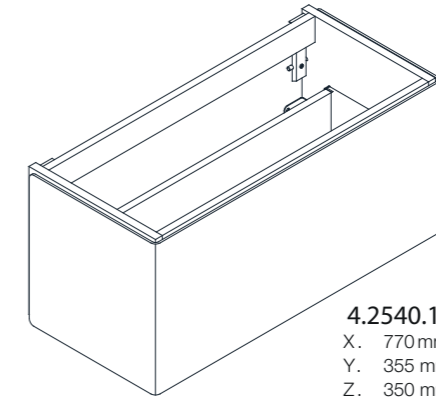

## INO Vanity unit with drawer

4.2540.1

Garantie/Haftung nur bei Montage gemäss Anleitung.  
 Responsabilité/garantie à condition d'observer les instructions de montage.  
 Garanzia valida solo se si rispettano le istruzioni di montaggio.  
 The warranty/liability only applies when installation is effected as per the instructions.  
 La garantía solamente será válida si se siguen las instrucciones de instalación.  
 Garantie/aansprakelijkheid uitsluitend van kracht indien volgens de instructies is geïnstalleerd.  
 Záruka a ručení za vady jsou poskytovány za podmínky, že montáž je provedena v souladu s tímto návodem.  
 Garantija taikoma tik tuo atveju, kai montavimas yra atliktas tiksliai pagal instrukciją.  
 Gwarancja obejmuje wyrób jedynie wówczas gdy montaż został przeprowadzony zgodnie z instrukcją.  
 Szavatosság/jótállás csak az útmutató szerinti szerelés esetén.  
 Мы предоставляем гарантию и несем ответственность, только если монтаж произведен в соответствии с инструкцией по монтажу.  
 Гаранцията/отговорността е валидна само когато монтажът е изпълнен както е указано в инструкцията.