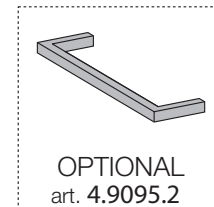

## PRO S

Garantie/Haftung nur bei Montage gemäss Anleitung.  
 Responsabilité/garantie à condition d'observer les instructions de montage.  
 Garanzia valida solo se si rispettano le istruzioni di montaggio.  
 The warranty/liability only applies when installation is effected as per the instructions.  
 La garantía solamente será válida si se siguen las instrucciones de instalación.  
 Garantie/aansprakelijkheid uitsluitend van kracht indien volgens de instructies is geïnstalleerd.  
 Záruka a ručení za vady jsou poskytovány za podmínky, že montáž je provedena v souladu s tímto návodem.  
 Garantija taikoma tik tuo atveju, kai montavimas yra atliktas tiksliai pagal instrukciją.  
 Gwarancja obejmuje wyrób jedynie wówczas gdy montaż został przeprowadzony zgodnie z instrukcją.  
 Szavatosság/jótállás csak az útmutató szerinti szerelés esetén.  
 Мы предоставляем гарантию и несем ответственность, только если монтаж произведен в соответствии с инструкцией по монтажу.  
 Гаранцията/отговорността е валидна само когато монтажът е изпълнен както е указано в инструкцията.

<b>4.8335.1/2</b>	<b>4.8337.1/2</b>
X . 520 mm	X . 570 mm
Y . 395 mm	Y . 395 mm
Z . 450 mm	Z . 450 mm

<b>4.8342.1/2</b>	<b>4.8345.1/2</b>
X . 615 mm	X . 665 mm
Y . 395 mm	Y . 395 mm
Z . 450 mm	Z . 450 mm

<b>4.8350.1/2</b>	<b>4.8355.1/2</b>
X . 810 mm	X . 1010 mm
Y . 395 mm	Y . 395 mm
Z . 450 mm	Z . 450 mm

<b>4.8356.1/2</b>
X . 1160 mm
Y . 395 mm
Z . 450 mm