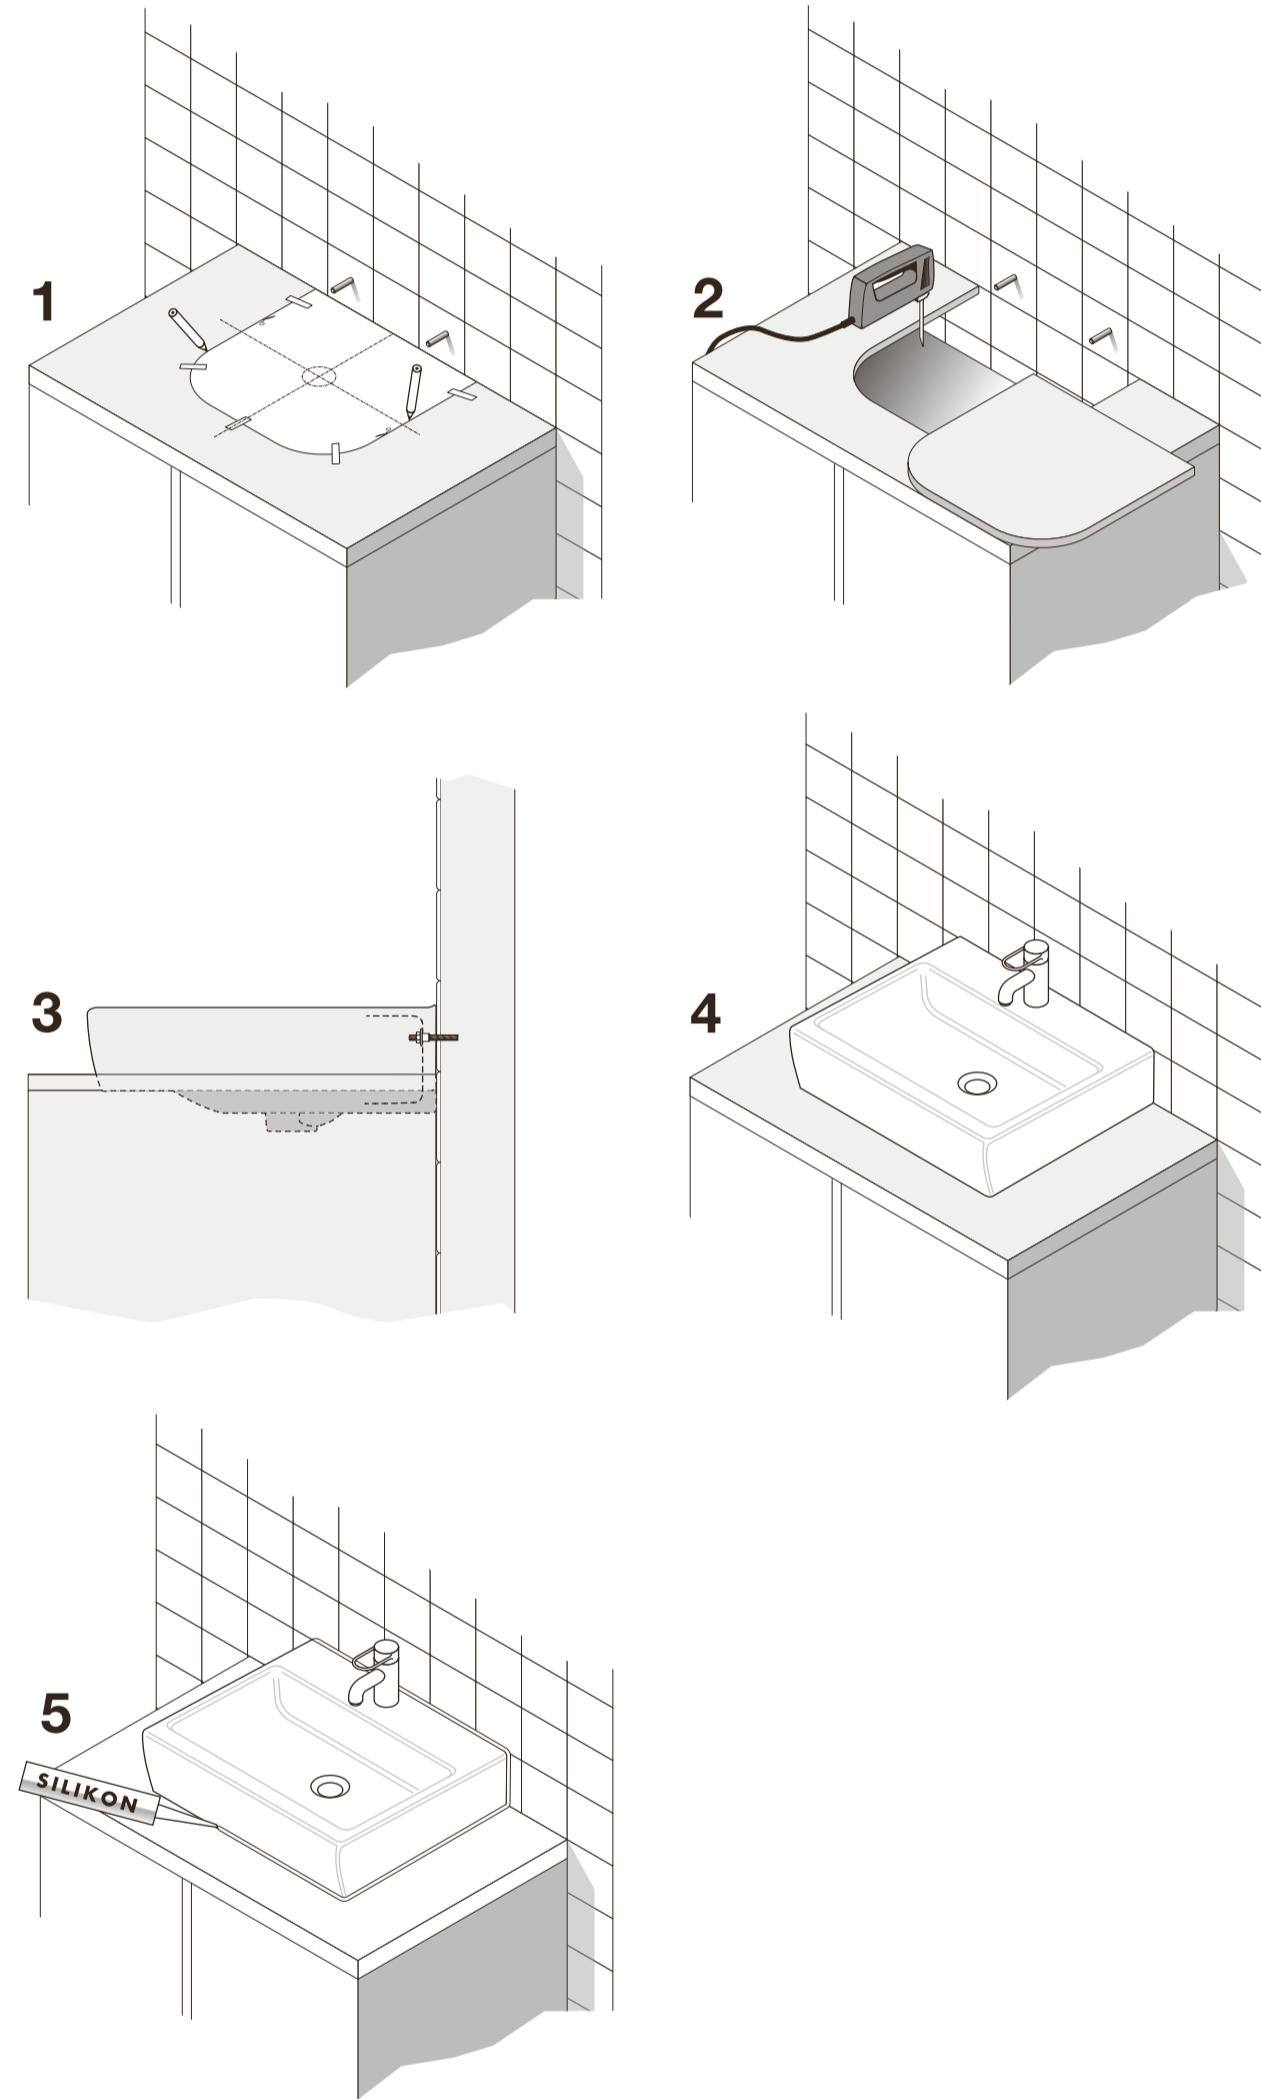

LAUFEN

LAUFEN PRO

8.1195.2 Waschtisch-Schale	Schablone	8.9295.9
8.1195.2 Vasque pour table de toilette	Gabarit	8.9295.9
8.1195.2 Bacino	Sagoma	8.9295.9
8.1195.2 Washbasin in bowl	Template	8.9295.9
8.1195.2 Lavabo de sobreencimera	Plantilla	8.9295.9
8.1195.2 Waskom	Sjabloon	8.9295.9
8.1195.2 Umyvadlová mísa	Šablona	8.9295.9
8.1195.2 Praustuvas – dubuo	Šablonas	8.9295.9
8.1195.2 Umywalka nablutowa	Szablon	8.9295.9
8.1195.2 Mosdótá	Sablon	8.9295.9
8.1195.2 Раковина-чаша	Лекало	8.9295.9
8.1195.2 Стоящ умивалник	Шаблон	8.9295.9