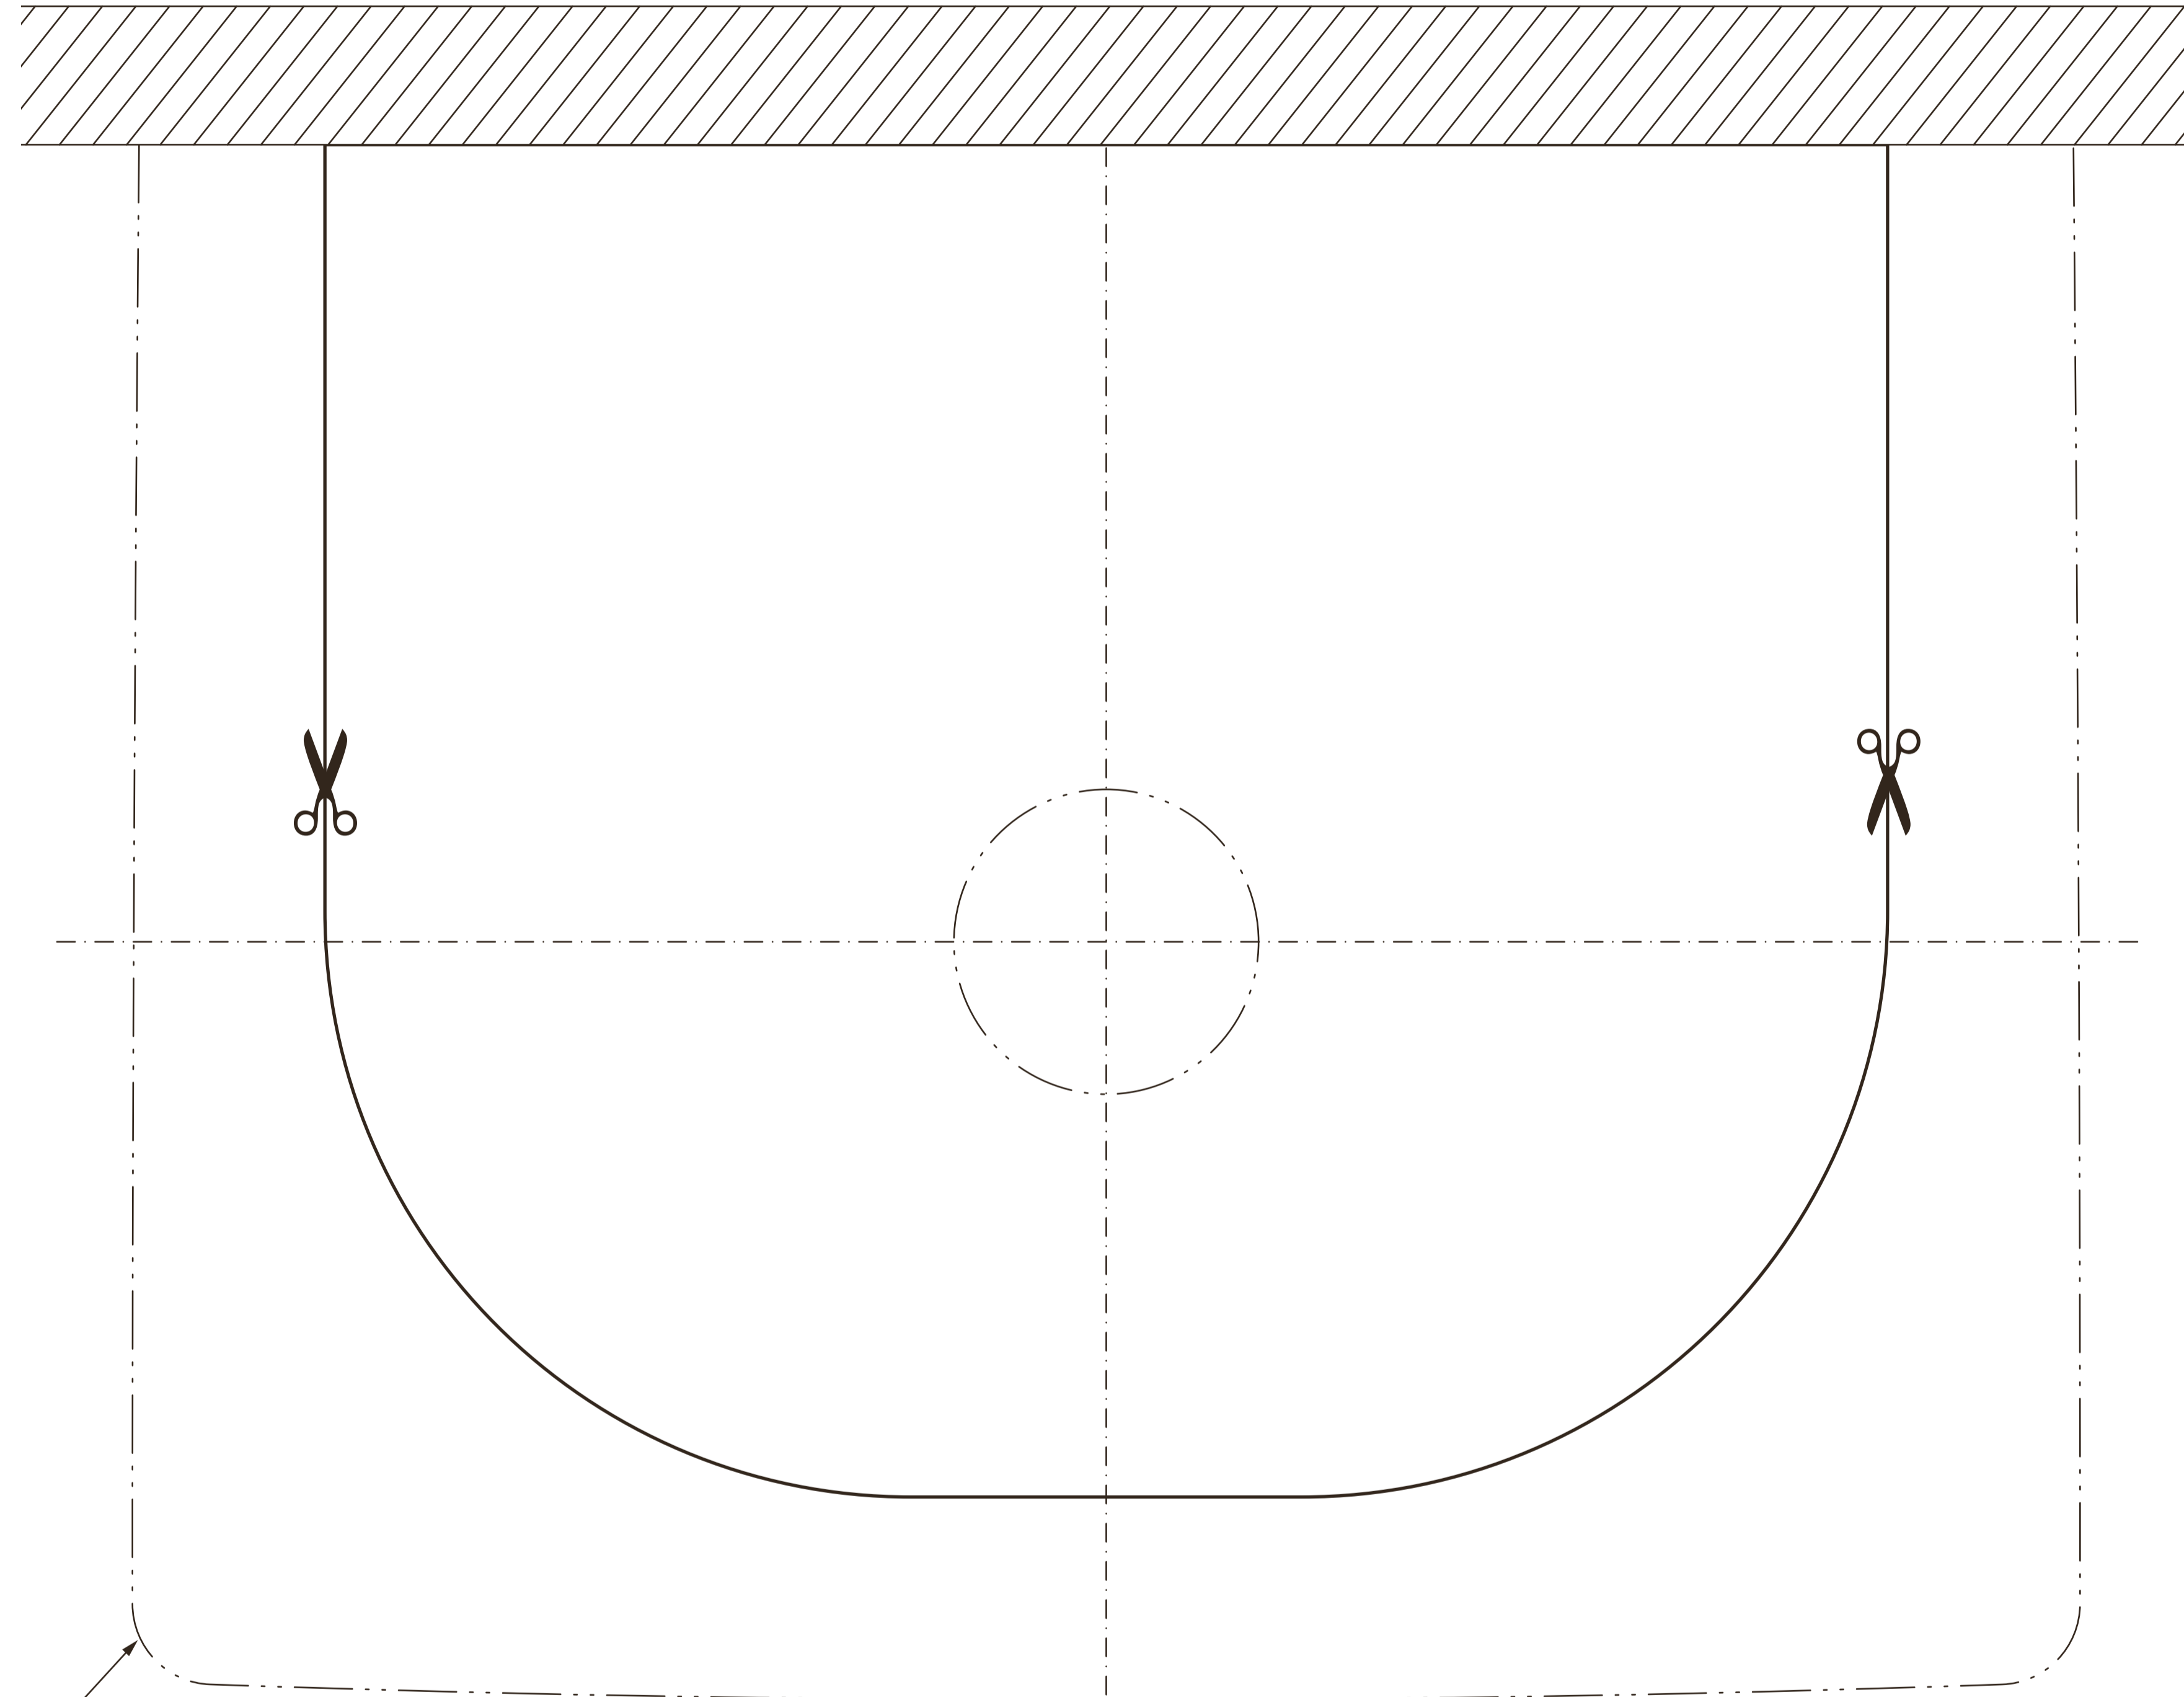

LAUFEN

LAUFEN PRO

8.1195.2 Waschtisch-Schale	Schablone	8.9295.9
8.1195.2 Vasque pour table de toilette	Gabarit	8.9295.9
8.1195.2 Bacino	Sagoma	8.9295.9
8.1195.2 Washbasin in bowl	Template	8.9295.9
8.1195.2 Lavabo de sobreencimera	Plantilla	8.9295.9
8.1195.2 Waskom	Sjabloon	8.9295.9
8.1195.2 Umyvadlová mísa	Šablona	8.9295.9
8.1195.2 Praustuvas – dubuo	Šablonas	8.9295.9
8.1195.2 Umywalka nablutowa	Szablon	8.9295.9
8.1195.2 Mosdótá	Sablon	8.9295.9
8.1195.2 Раковина-чаша	Лекало	8.9295.9
8.1195.2 Стоящ умивалник	Шаблон	8.9295.9