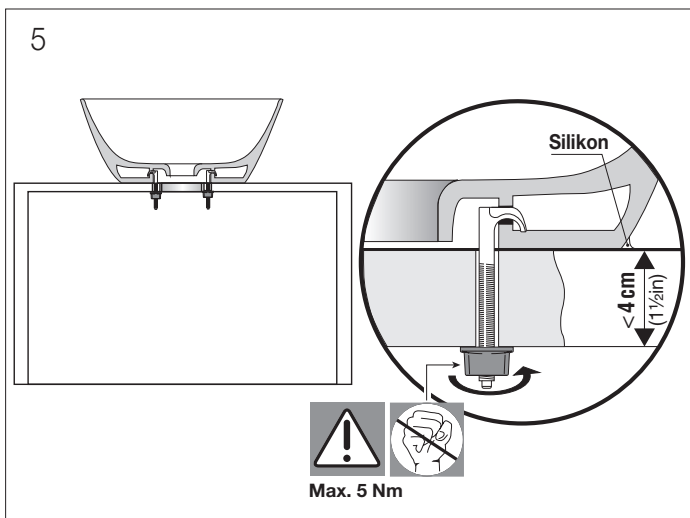

LAUFEN

INO

8.1230.0
 Waschtisch-Schale
 Vasque pour table de toilette
 Bacino
 Washbasin in bowl
 Lavabo de sobreencimera
 Waskom

Umyvadlová miska
 Praustuvus – dubuo
 Umywalka nablutowa
 Mosdóta
 Раковина-чаша
 Стоящ умивалник

LAUFEN INO

8.1230.2
Waschtisch-Schale
Vasque pour table de toilette
Bacino
Washbasin in bowl
Lavabo de sobreencimera
Waskom

Umyvadlová mísa
Praštuvas – dubuo
Umywalka nablutowa
Mosdóta
Раковина-чаша
Стоящ умивалник