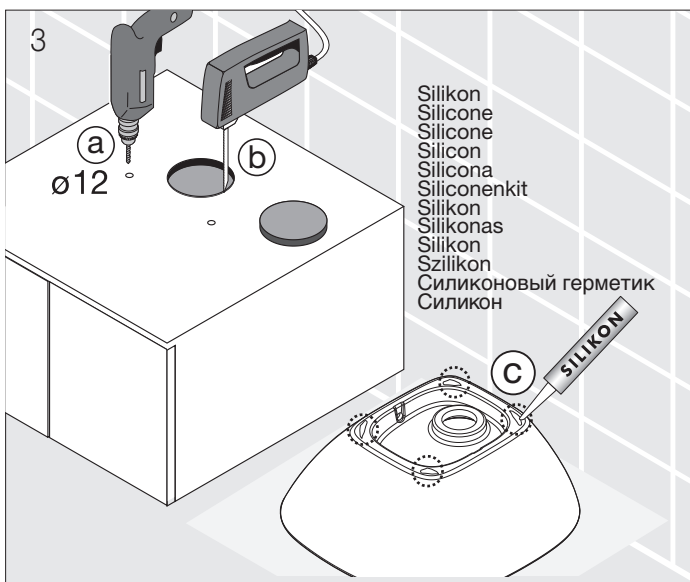

LAUFEN

INO

8.1230.0
 Waschtisch-Schale
 Vasque pour table de toilette
 Bacino
 Washbasin in bowl
 Lavabo de sobreencimera
 Waskom

Umyvadlová miska
 Praustuvus – dubuo
 Umywalka nablutowa
 Mosdóta
 Раковина-чаша
 Стоящ умивалник

LAUFEN INO

8.1230.2
Waschtisch-Schale
Vasque pour table de toilette
Bacino
Washbasin in bowl
Lavabo de sobreencimera
Waskom

Umyvadlová mísa
Praštuvas – dubuo
Umywalka nablutowa
Mosdóta
Раковина-чаша
Стоящ умивалник