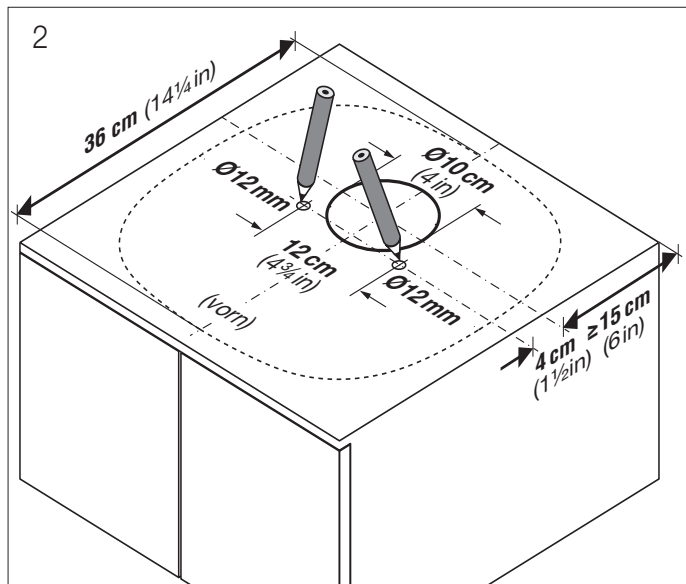

LAUFEN

INO

8.1230.0
 Waschtisch-Schale
 Vasque pour table de toilette
 Bacino
 Washbasin in bowl
 Lavabo de sobreencimera
 Waskom

Umyvadlová miska
 Praustuvus – dubuo
 Umywalka nablutowa
 Mosdóta
 Раковина-чаша
 Стоящ умивалник

LAUFEN INO

8.1230.2
Waschtisch-Schale
Vasque pour table de toilette
Bacino
Washbasin in bowl
Lavabo de sobreencimera
Waskom

Umyvadlová mísa
Praštuvas – dubuo
Umywalka nablutowa
Mosdóta
Раковина-чаша
Стоящ умивалник