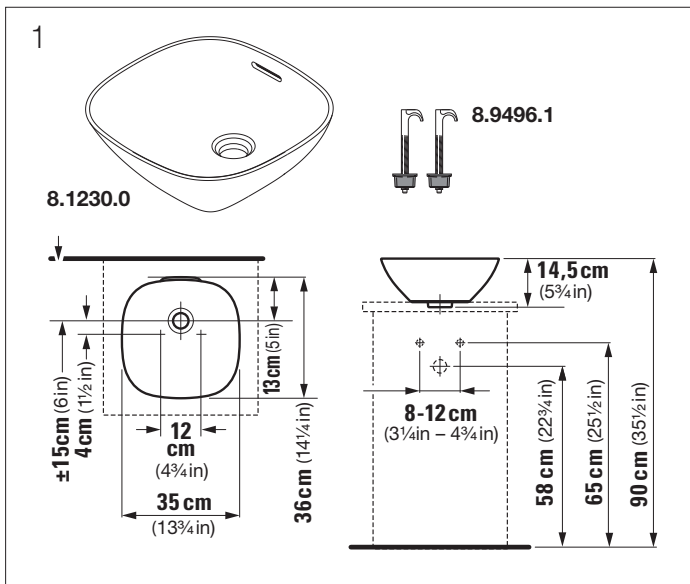

LAUFEN

INO

8.1230.0
 Waschtisch-Schale
 Vasque pour table de toilette
 Bacino
 Washbasin in bowl
 Lavabo de sobreencimera
 Waskom

Umyvadlová miska
 Praustuvus – dubuo
 Umywalka nablutowa
 Mosdóta
 Раковина-чаша
 Стоящ умивалник

LAUFEN INO

8.1230.2
Waschtisch-Schale
Vasque pour table de toilette
Bacino
Washbasin in bowl
Lavabo de sobreencimera
Waskom

Umyvadlová mísa
Praštuvas – dubuo
Umywalka nablutowa
Mosdóta
Раковина-чаша
Стоящ умивалник