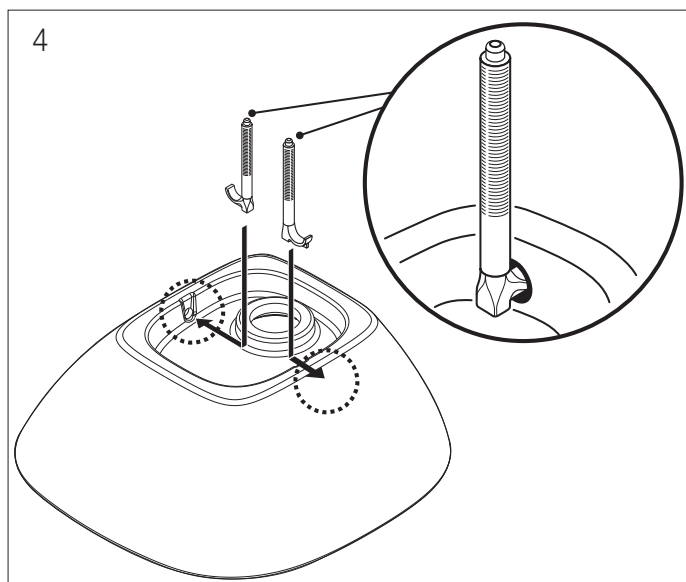

LAUFEN

INO

8.1230.0
 Waschtisch-Schale
 Vasque pour table de toilette
 Bacino
 Washbasin in bowl
 Lavabo de sobreencimera
 Waskom

Umyvadlová miska
 Praustuvus – dubuo
 Umywalka nablutowa
 Mosdóta
 Раковина-чаша
 Стоящ умивалник

LAUFEN INO

8.1230.2
Waschtisch-Schale
Vasque pour table de toilette
Bacino
Washbasin in bowl
Lavabo de sobreencimera
Waskom

Umyvadlová mísa
Praštuvas – dubuo
Umywalka nablutowa
Mosdóta
Раковина-чаша
Стоящ умивалник