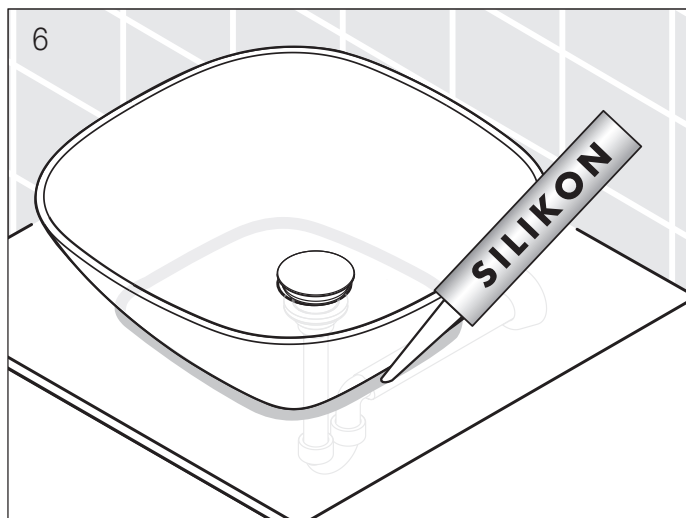

LAUFEN

INO

8.1230.0
 Waschtisch-Schale
 Vasque pour table de toilette
 Bacino
 Washbasin in bowl
 Lavabo de sobreencimera
 Waskom

Umyvadlová miska
 Praustuvus – dubuo
 Umywalka nablutowa
 Mosdóta
 Раковина-чаша
 Стоящ умивалник

LAUFEN INO

8.1230.2
Waschtisch-Schale
Vasque pour table de toilette
Bacino
Washbasin in bowl
Lavabo de sobreencimera
Waskom

Umyvadlová mísa
Praštuvas – dubuo
Umywalka nablutowa
Mosdóta
Раковина-чаша
Стоящ умивалник