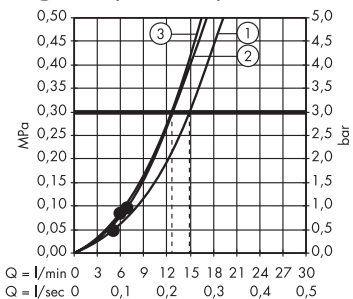

02/2019  
9.04576.06

**Crometta 85 Multi 28425000**

**Crometta 85 Green 1jet  
28423000**

2

	P-IX	DVGW	SVGW	ACS	WRAS	NF	KIWA
<b>28423000</b>	P-IX 19375/IZ			X	X		
<b>28424000</b>				X	X		
<b>28424000</b>				X	X		