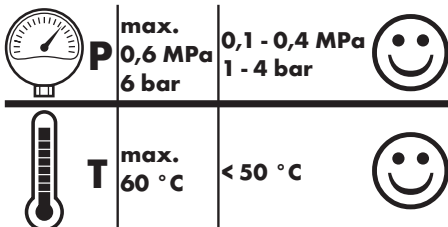

02/2019  
9.04576.06

**Crometta 85 Multi 28425000**

**Crometta 85 Green 1jet  
28423000**

2

	P-IX	DVGW	SVGW	ACS	WRAS	NF	KIWA
<b>28423000</b>	P-IX 19375/IZ			X	X		
<b>28424000</b>				X	X		
<b>28424000</b>				X	X		