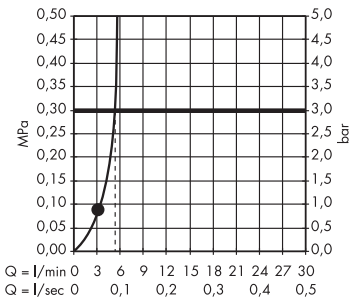

02/2019  
9.04576.06

**Crometta 85 Multi 28425000**

**Crometta 85 Green 1jet  
28423000**

2

	P-IX	DVGW	SVGW	ACS	WRAS	NF	KIWA
<b>28423000</b>	P-IX 19375/IZ			X	X		
<b>28424000</b>				X	X		
<b>28424000</b>				X	X		