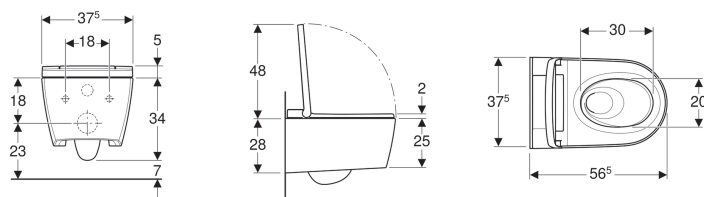

Geberit AquaClean Sela WC-Kompletanlage Wand-WC

Beispielbild

Verwendungszwecke

- Zur komfortablen WC-Benutzung
- Zum pflegenden Reinigen mit Wasser im Anal- und vaginalbereich

Eigenschaften

- Warmwasserbereitung über Durchlauferhitzer
- Spülrandlose WC-Keramik mit TurboFlush-Spültechnik
- Tiefspül-WC mit Spezialglasur KeraTect
- WC-Sitzring und WC-Deckel mit SoftClosing
- WC-Deckel mit SoftOpening
- Aktivierung des Orientierungslichts über Helligkeitssensor
- Benutzererkennung
- Analdusche mit WhirlSpray-Duschtechnologie
- Oszillierdusche (automatische Vor- und Rückwärtsbewegung des Duscharsms) einstellbar
- Separate Ladydüse in geschützter Ruheposition
- Orientierungslicht in sieben Farben einstellbar
- Duschstrahlstärke in fünf Stufen einstellbar
- Duscharm in fünf Stufen positionierbar
- Automatische Vor- und Nachreinigung der Duschküse mit Frischwasser
- Entkalkungsprogramm
- Temperatur des Duschwassers einstellbar
- Mit Geberit AquaClean App kompatibel
- Vier Benutzerprofile programmierbar
- Wasseranschluss seitlich links verdeckt hinter WC-Keramik
- Wasseranschluss extern, seitlich links mit Zubehör möglich
- Netzanschluss mit dreiadrigem flexibler Mantelleitung, seitlich rechts verdeckt hinter WC-Keramik
- Netzanschluss extern, mit Steckdose rechts möglich
- Zulassung nach (DIN) EN 1717 / (DIN) EN 13077

Lieferumfang

- Wasseranschlusset für Geberit Sigma UP-Spülkasten 12 cm und Geberit Omega UP-Spülkasten 12 cm, Einbauhöhe 112 cm
- Kupplungsbuchse für Netzanschluss
- Schallschutzset
- Spritzschutz
- Entkalkungsmittel 125 ml
- Reinigungsset
- Anschlusset für WC, ø 90 mm
- Fernbedienung mit Wandhalterung und Batterie CR2032
- Befestigungsmaterial