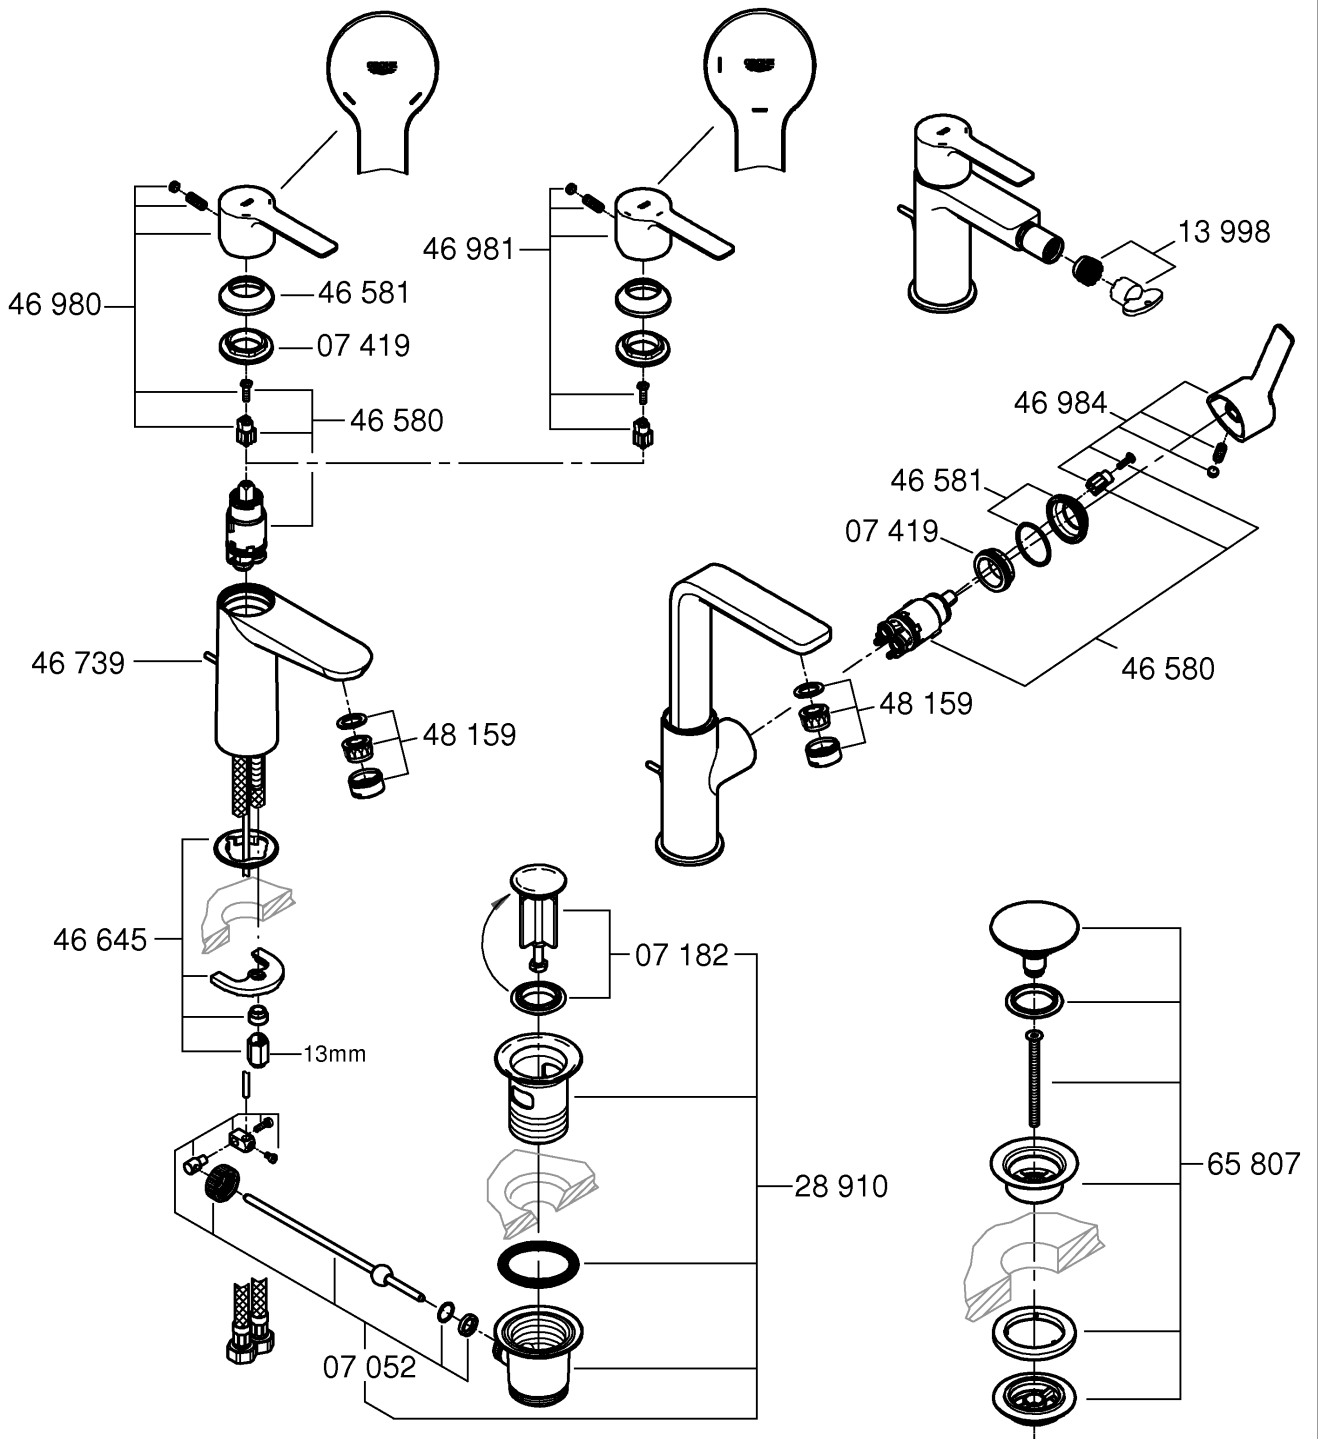

1a

2a

1b

2b

3

*19 017 	13mm 		07 052 180mm
			*07 341 350mm

Pure Freude an Wasser

GROHE
WAVES