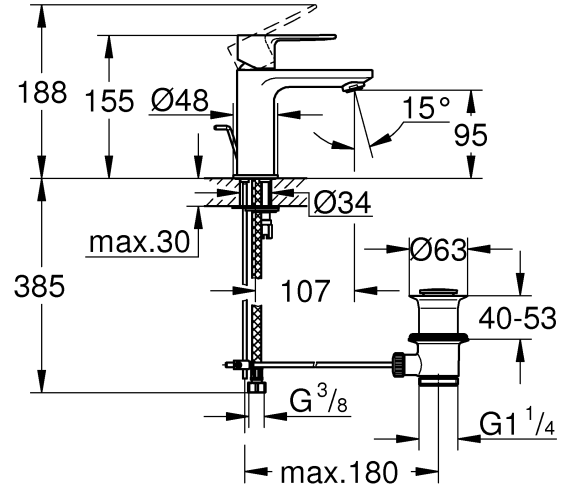

23 106

23 296

23 405

23 790

23 791

23 791	X
001	32 - 45
DC1	20 - 70

32 109

32 114

1a

2a

1b

2b

3

*19 017 	13mm 		07 052 180mm
			*07 341 350mm

Pure Freude an Wasser

GROHE
WAVES