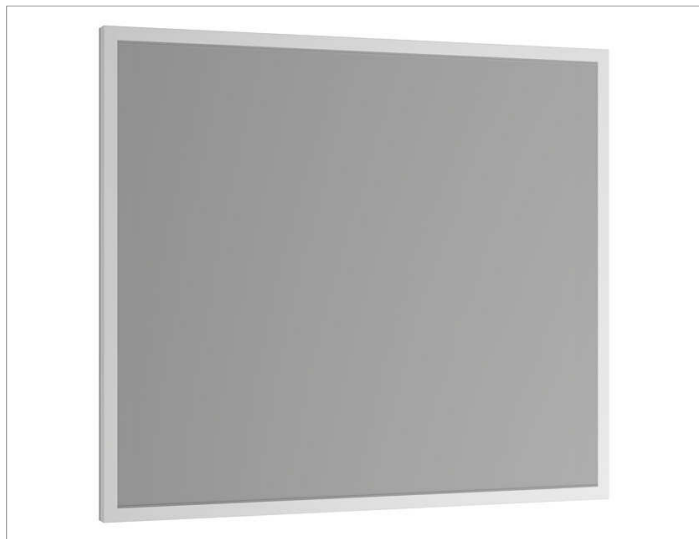

Edition 90  
19095012500 Kristallspiegel

**PRODUKT**

**ZEICHNUNG**

**PRODUKTBESCHREIBUNG**

mit umlaufendem Rahmen

**OBERFLÄCHE**

verchromt

**ABMESSUNG**

800 x 700 x 56 mm