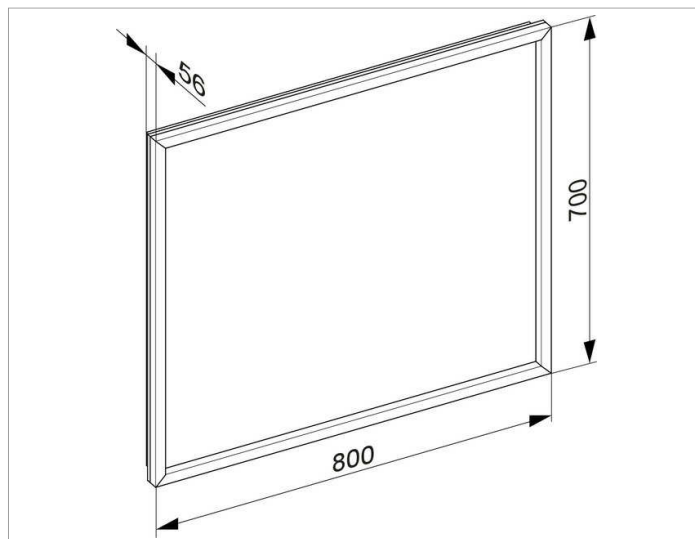

Edition 90  
19095012500 Kristallspiegel

**PRODUKT**

**ZEICHNUNG**

**PRODUKTBESCHREIBUNG**

mit umlaufendem Rahmen

**OBERFLÄCHE**

verchromt

**ABMESSUNG**

800 x 700 x 56 mm