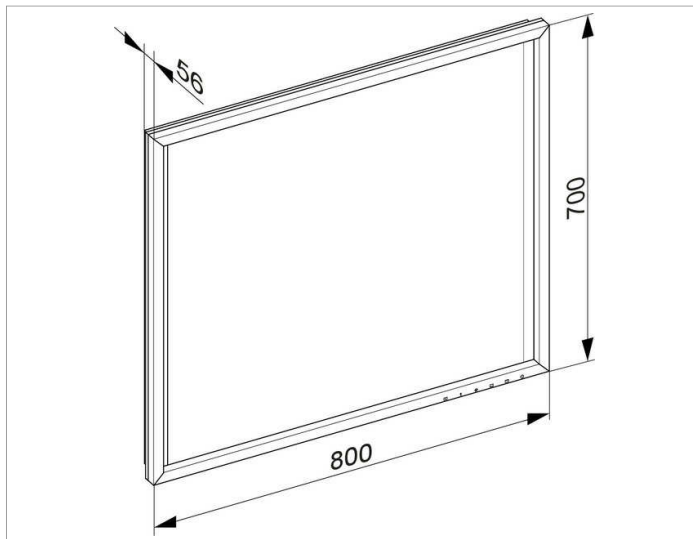

Edition 90

19098012500 Lichtspiegel

**PRODUKT**

**ZEICHNUNG**

**PRODUKTBESCHREIBUNG**

mit Spiegelheizung (mittig platziert)  
 stufenlos einstellbare Lichtfarbe von 2700 Kelvin (warmweiß)  
 bis 6500 Kelvin (Tageslicht),  
 umlaufender verchromter Rahmen

800 x 700 x 56 mm