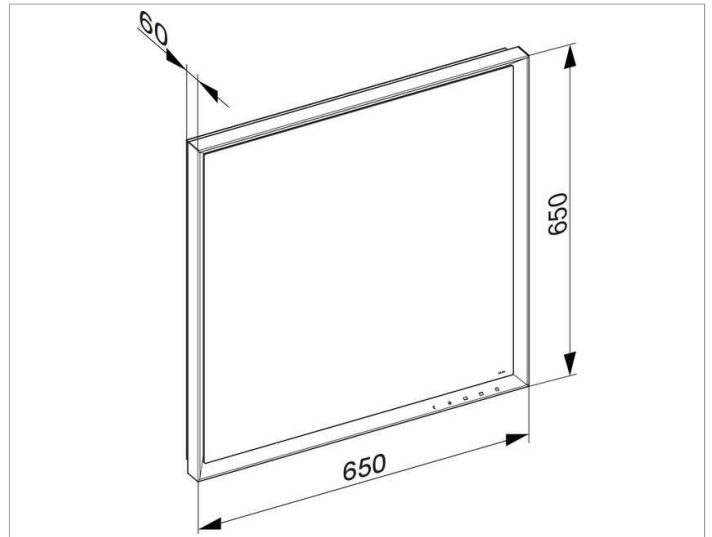

Royal Lumos
14597171500 Lichtspiegel

PRODUKT

ZEICHNUNG

PRODUKTBESCHREIBUNG

stufenlos einstellbare Lichtfarbe von 2700 Kelvin (warmweiß) bis 6500 Kelvin (Tageslicht),
 umlaufender Aluminium-Rahmen, silber-eloxiert
 Bedienung:
 Tastenfelder mit kapazitiver Touch-Sensorik,
 integrierte Nebenstellenfunktion für z. B. Raumschalter
 Beleuchtung:
 LED (Lebensdauer > 30.000 Std.)
 Rahmenbeleuchtung und Waschtischbeleuchtung
 separat stufenlos dimmbar und ein-/ausschaltbar,
 Leuchtmittel nicht austauschbar
 EEK: A++, A+, A , 48 kWh/1000h

OBERFLÄCHE

48 Watt

ABMESSUNG

650 x 650 x 60 mm