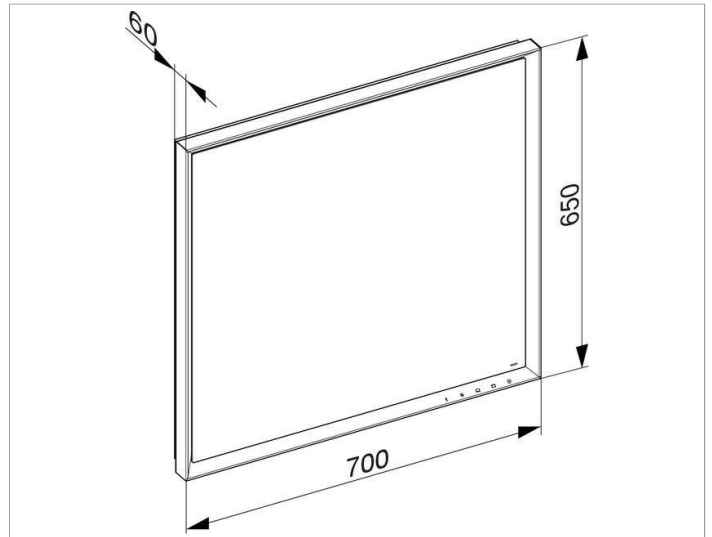

**Royal Lumos**  
**1459717200 Lichtspiegel**

**PRODUKT**

**ZEICHNUNG**

**PRODUKTBESCHREIBUNG**

stufenlos einstellbare Lichtfarbe von 2700 Kelvin (warmweiß) bis 6500 Kelvin (Tageslicht),  
 umlaufender Aluminium-Rahmen, silber-eloxiert  
 Bedienung:  
 Tastenfelder mit kapazitiver Touch-Sensorik,  
 integrierte Nebenstellenfunktion für z. B. Raumschalter  
 Beleuchtung:  
 LED (Lebensdauer > 30.000 Std.)  
 Rahmenbeleuchtung und Waschtischbeleuchtung  
 separat stufenlos dimmbar und ein-/ausschaltbar,  
 Leuchtmittel nicht austauschbar  
 EEK: A++, A+, A, 50 kWh/1000h

**OBERFLÄCHE**

50 Watt

**ABMESSUNG**

700 x 650 x 60 mm