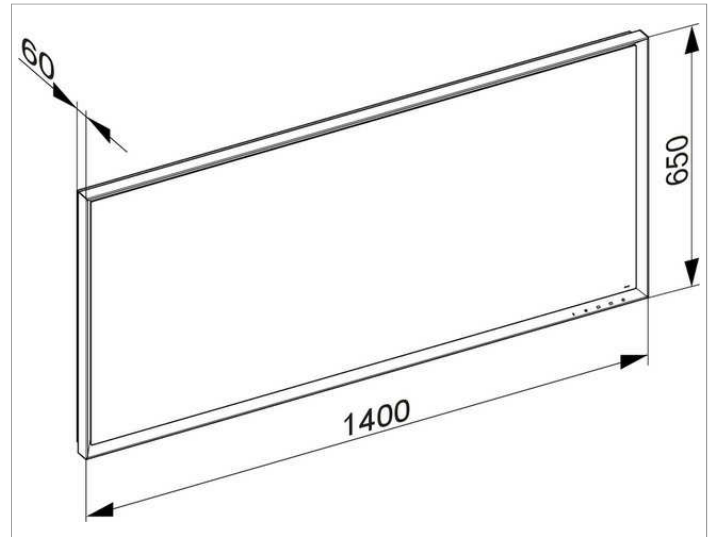

Royal Lumos
1459717500 Lichtspiegel

PRODUKT

ZEICHNUNG

PRODUKTBESCHREIBUNG

stufenlos einstellbare Lichtfarbe von 2700 Kelvin (warmweiß) bis 6500 Kelvin (Tageslicht),
 umlaufender Aluminium-Rahmen, silber-eloziert
 Bedienung:
 Tastenfelder mit kapazitiver Touch-Sensorik,
 integrierte Nebenstellenfunktion für z. B. Raumschalter
 Beleuchtung:
 LED (Lebensdauer > 30.000 Std.)
 Rahmenbeleuchtung und Waschtischbeleuchtung
 separat stufenlos dimmbar und ein-/ausschaltbar,
 Leuchtmittel nicht austauschbar
 EEK: A++, A+, A , 77 kWh/1000h

OBERFLÄCHE

77 Watt

ABMESSUNG

1400 x 650 x 60 mm