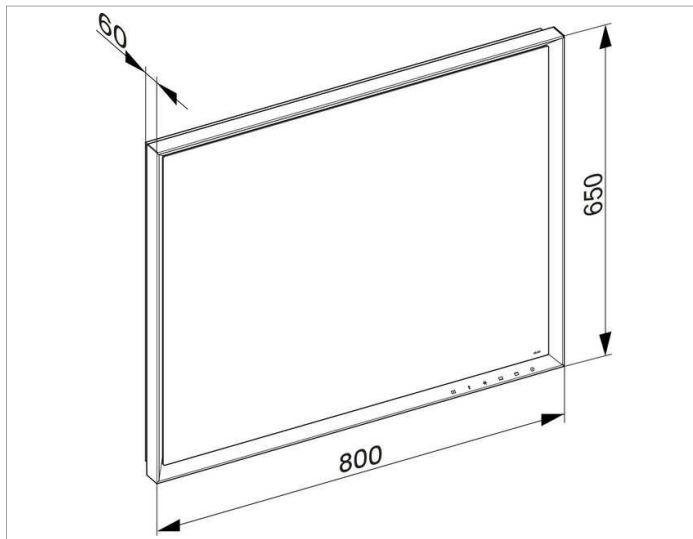

Royal Lumos
14598172500 Lichtspiegel

PRODUKT

ZEICHNUNG

PRODUKTBESCHREIBUNG

mit Spiegelheizung (mittig platziert),
 stufenlos einstellbare Lichtfarbe von 2700 Kelvin (warmweiß)
 bis 6500 Kelvin (Tageslicht),
 umlaufender Aluminium-Rahmen, silber-eloxiert
 Bedienung:
 Tastenfelder mit kapazitiver Touch-Sensorik,
 integrierte Nebenstellenfunktion für z.B. Raumschalter
 Spiegelheizung:
 automatische Abschaltung nach 20 Minuten
 Beleuchtung:
 LED (Lebensdauer > 30.000 Std.)
 Rahmenbeleuchtung und Waschtischbeleuchtung
 separat stufenlos dimmbar und ein-/ausschaltbar,
 Leuchtmittel nicht austauschbar
 EEK: A++, A+, A, 53 kWh/1000h

OBERFLÄCHE

53 Watt + 52 Watt

ABMESSUNG

800 x 650 x 60 mm