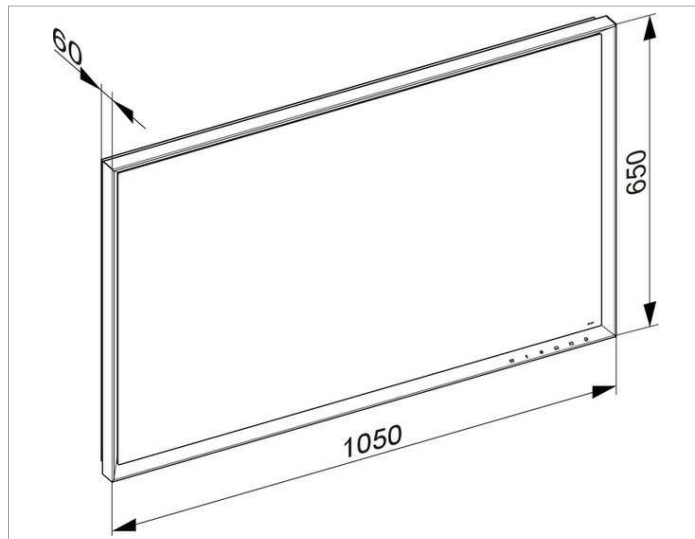

Royal Lumos
14598174000 Lichtspiegel

PRODUKT

ZEICHNUNG

PRODUKTBESCHREIBUNG

mit Spiegelheizung (mittig platziert),
 stufenlos einstellbare Lichtfarbe von 2700 Kelvin (warmweiß)
 bis 6500 Kelvin (Tageslicht),
 umlaufender Aluminium-Rahmen, silber-eloxiert
 Bedienung:
 Tastenfelder mit kapazitiver Touch-Sensorik,
 integrierte Nebenstellenfunktion für z.B. Raumschalter
 Spiegelheizung:
 automatische Abschaltung nach 20 Minuten
 Beleuchtung:
 LED (Lebensdauer > 30.000 Std.)
 Rahmenbeleuchtung und Waschtischbeleuchtung
 separat stufenlos dimmbar und ein-/ausschaltbar,
 Leuchtmittel nicht austauschbar
 EEK: A++, A+, A , 62 kWh/1000h

OBERFLÄCHE

62 Watt + 65 Watt

ABMESSUNG

1050 x 650 x 60 mm