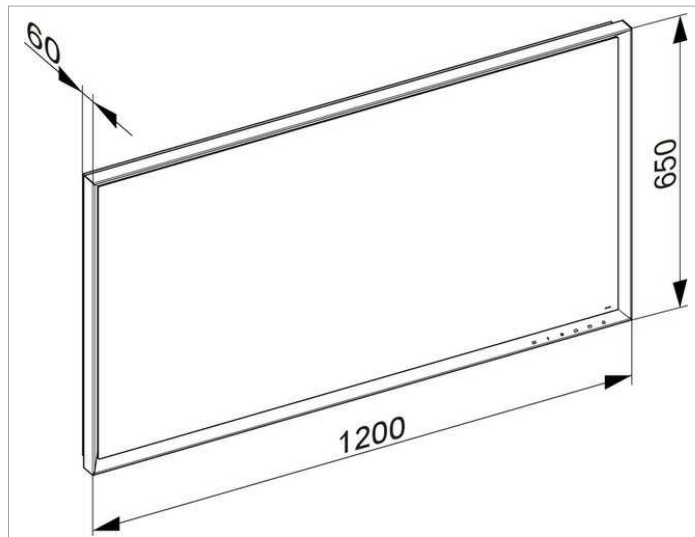

Royal Lumos
14598174500 Lichtspiegel

PRODUKT

ZEICHNUNG

PRODUKTBESCHREIBUNG

mit Spiegelheizung (mittig platziert),
 stufenlos einstellbare Lichtfarbe von 2700 Kelvin (warmweiß)
 bis 6500 Kelvin (Tageslicht),
 umlaufender Aluminium-Rahmen, silber-eloxiert
 Bedienung:
 Tastenfelder mit kapazitiver Touch-Sensorik,
 integrierte Nebenstellenfunktion für z.B. Raumschalter
 Spiegelheizung:
 automatische Abschaltung nach 20 Minuten
 Beleuchtung:
 LED (Lebensdauer > 30.000 Std.)
 Rahmenbeleuchtung und Waschtischbeleuchtung
 separat stufenlos dimmbar und ein-/ausschaltbar,
 Leuchtmittel nicht austauschbar
 EEK: A++, A+, A , 70 kWh/1000h

OBERFLÄCHE

70 Watt + 82 Watt

ABMESSUNG

1200 x 650 x 60 mm