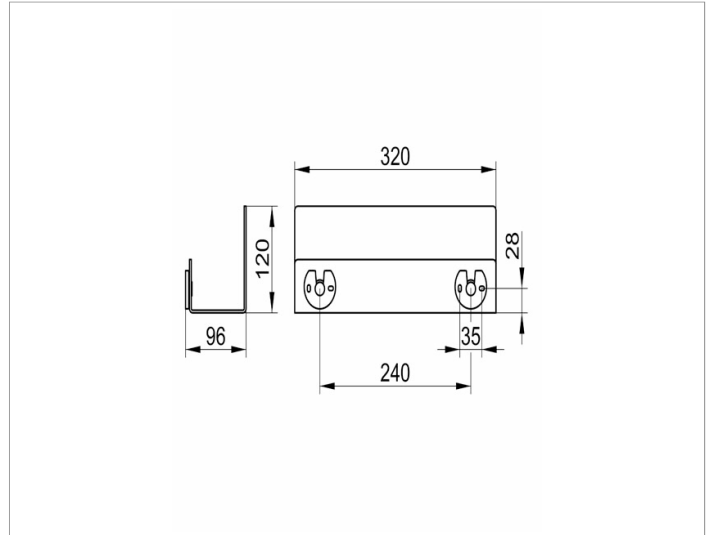

Seifenkörbe
24952510000 Duschablage

PRODUKT

ZEICHNUNG

OBERFLÄCHE

weiß (RAL 9010)

ABMESSUNG

320 x 120 x 90 mm

AUSSCHREIBUNGSTEXT

KEUCO Collection Duschablagen Duschablage
Wandmontage, abnehmbar, mit verdeckter Befestigung,
mit Ablaufschlitzen und integriertem Haken
320 x 120 x 90mm
Oberfläche weiß (RAL 9010)