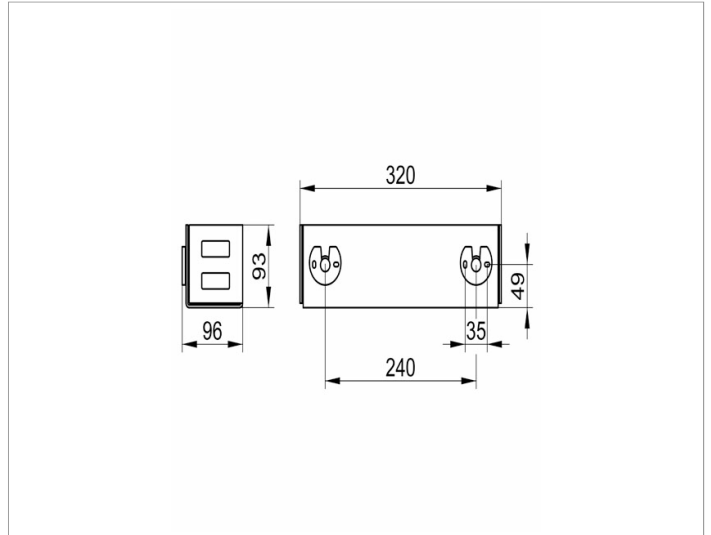

Duschablagen

24954370000 Seifenkorb

PRODUKT

ZEICHNUNG

PRODUKTBESCHREIBUNG

Wandmontage, abnehmbar, mit verdeckter Befestigung,
mit Ablaufschlitzen

OBERFLÄCHE

schwarzgrau (RAL 7021)

ABMESSUNG

320 x 93 x 90 mm

AUSSCHREIBUNGSTEXT

KEUCO Collection Duschablagen Seifenkorb
Wandmontage, abnehmbar, mit verdeckter Befestigung,
mit Ablaufschlitzen
Oberfläche schwarzgrau (RAL 7021)