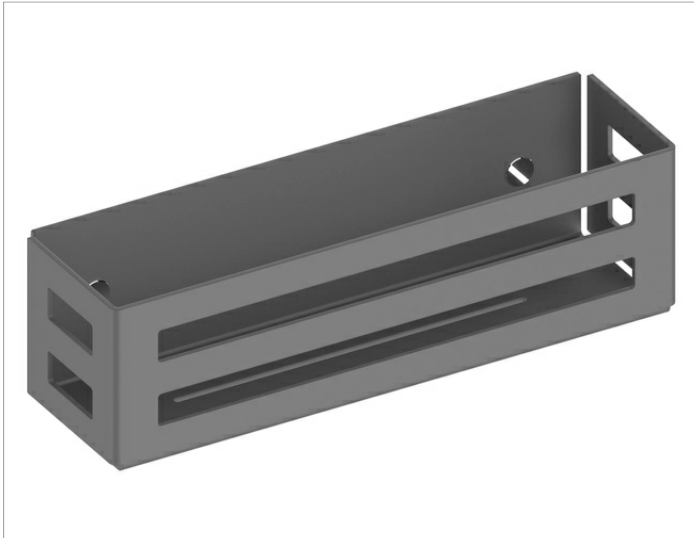

Duschablagen

24954370000 Seifenkorb

PRODUKT

ZEICHNUNG

PRODUKTBESCHREIBUNG

Wandmontage, abnehmbar, mit verdeckter Befestigung,
mit Ablaufschlitzen

OBERFLÄCHE

schwarzgrau (RAL 7021)

ABMESSUNG

320 x 93 x 90 mm

AUSSCHREIBUNGSTEXT

KEUCO Collection Duschablagen Seifenkorb
Wandmontage, abnehmbar, mit verdeckter Befestigung,
mit Ablaufschlitzen
Oberfläche schwarzgrau (RAL 7021)