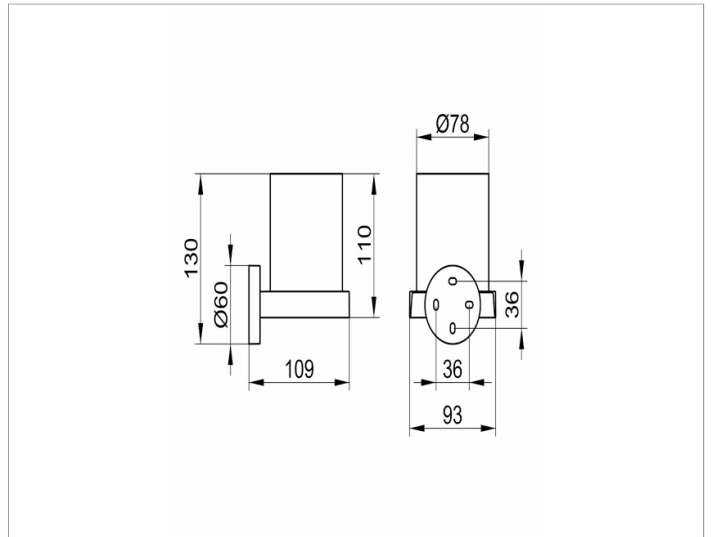

Edition 90
19050019000 Glashalter

PRODUKT

PRODUKTBESCHREIBUNG

komplett mit Echkristall-Glas

OBERFLÄCHE

verchromt

ZEICHNUNG

AUSSCHREIBUNGSTEXT