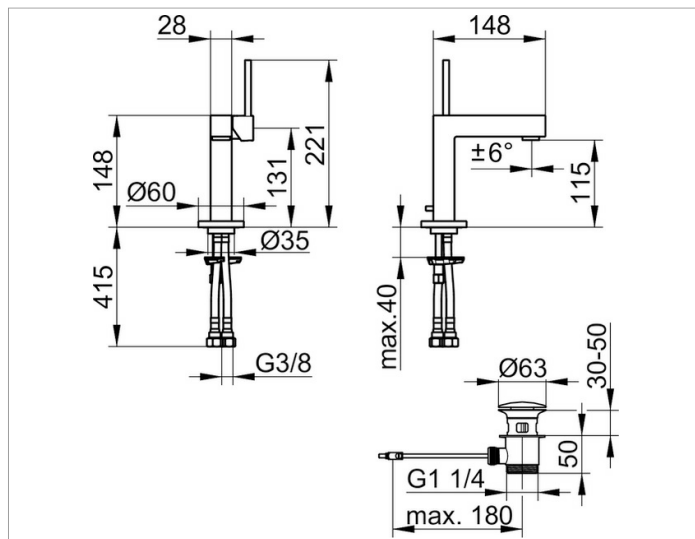

Edition 90

59004010000 Einhebel-Waschtischmischer 115

PRODUKT

ZEICHNUNG

PRODUKTBESCHREIBUNG

mit Zugstangen-Ablaufgarnitur 1 1/4 Zoll,
Einlochmontage mit Schnell-Montage-System,
Mischwasserkartusche mit keramischen Dichtscheiben,
Luftsprudler M 24x1, Strahlwinkel verstellbar,
Druckschläuche 435 mm, G 3/8 Zoll,
Durchfluss begrenzt auf 7,6 l/min.

OBERFLÄCHE

verchromt

AUSSCHREIBUNGSTEXT

KEUCO EDITION 90 Einhebel-Waschtischmischer 115
mit Zugstangen-Ablaufgarnitur 1 1/4 Zoll,
Einlochmontage mit Schnell-Montage-System,
Mischwasserkartusche mit keramischen Dichtscheiben,
Luftsprudler M 24x1, Strahlwinkel verstellbar,
Druckschläuche 435 mm, G 3/8 Zoll,
Durchfluss begrenzt auf 7,6 l/min.
Oberfläche verchromt