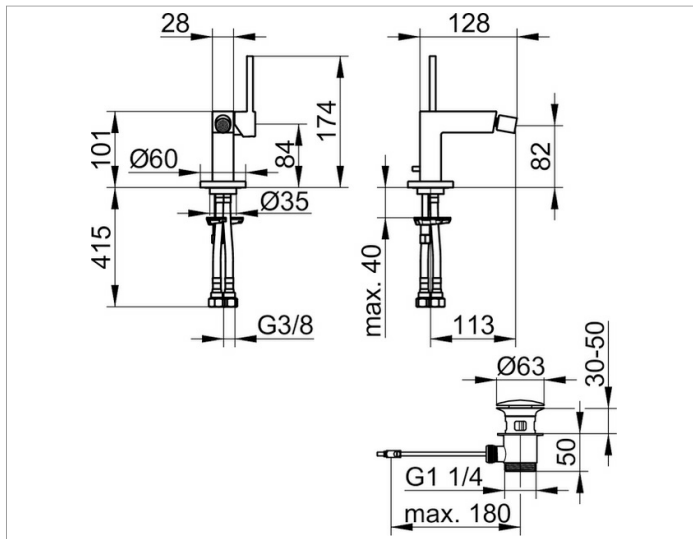

Edition 90

59009010000 Einhebel-Bidetmischer

PRODUKT

ZEICHNUNG

PRODUKTBESCHREIBUNG

mit Zugstangen-Ablaufgarnitur 1 1/4 Zoll,
Einlochmontage mit Schnell-Montage-System,
Mischwasserkartusche mit keramischen Dichtscheiben,
Kugelgelenk, Luftsprudler Cache TJ M 18,5x1,
Druckschläuche 435 mm, G 3/8 Zoll,
Durchflussmenge begrenzt auf 7,6 l/min.

OBERFLÄCHE

verchromt

AUSSCHREIBUNGSTEXT

KEUCO EDITION 90 Einhebel-Bidetmischer
mit Zugstangen-Ablaufgarnitur 1 1/4 Zoll,
Einlochmontage mit Schnell-Montage-System,
Mischwasserkartusche mit keramischen Dichtscheiben,
Kugelgelenk, Luftsprudler Cache TJ M 18,5x1,
Druckschläuche 435 mm, G 3/8 Zoll,
Durchflussmenge begrenzt auf 7,6 l/min.
Oberfläche verchromt