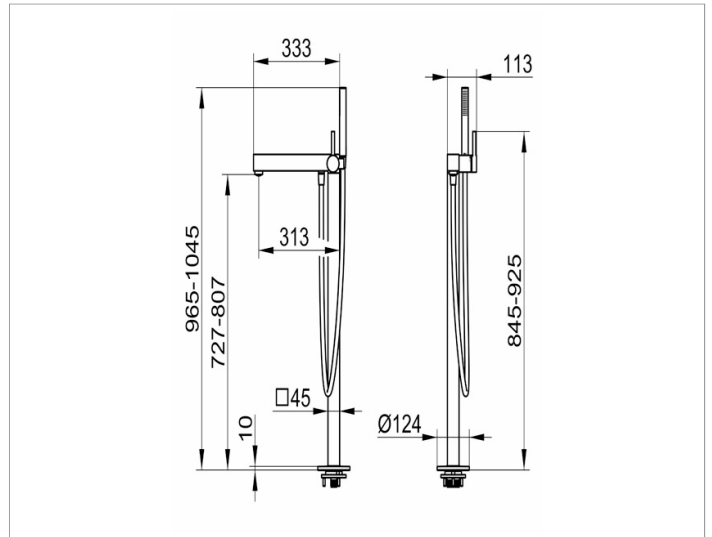

Edition 90

59027010100 Einhebel-Wannenmischer

**PRODUKT**

**ZEICHNUNG**

**PRODUKTBESCHREIBUNG**

für freistehende Montage,  
Mischwasserkartusche mit keramischen Dichtscheiben,  
mit Luftsprudler, komplett mit Stabhandbrause und  
Brauseschlauch 1250 mm

**OBERFLÄCHE**

verchromt

**AUSSCHREIBUNGSTEXT**

KEUCO EDITION 90 Einhebel-Wannenmischer  
für freistehende Montage,  
Mischwasserkartusche mit keramischen Dichtscheiben,  
mit Luftsprudler, komplett mit Stabhandbrause und  
Brauseschlauch 1250 mm  
Oberfläche verchromt