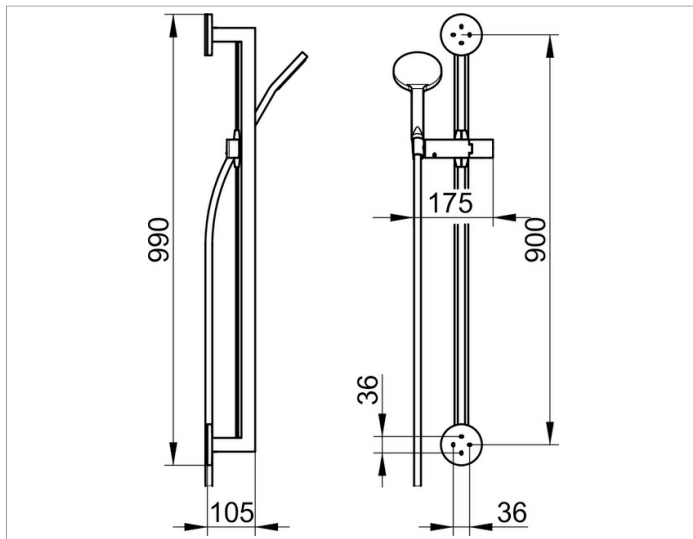

Edition 90

59087010001 Brause-Set

PRODUKT

ZEICHNUNG

PRODUKTBESCHREIBUNG

bestehend aus:

- Wandstange 900 mm mit Brauseschieber, Höhenverstellung mit Griff, Neigungswinkel stufenlos verstellbar
- Fliesenausgleichscheibe (5 mm)
- Handbrause mit Normalstrahl
- Brauseschlauch, 1600 mm

OBERFLÄCHE

verchromt

ABMESSUNG

990 mm

AUSSCHREIBUNGSTEXT

KEUCO EDITION 90 Brause-Set

bestehend aus:

- Wandstange 900 mm mit Brauseschieber, Höhenverstellung mit Griff, Neigungswinkel stufenlos verstellbar
 - Fliesenausgleichscheibe (5 mm)
 - Handbrause mit Normalstrahl
 - Brauseschlauch, 1600 mm
- Oberfläche verchromt