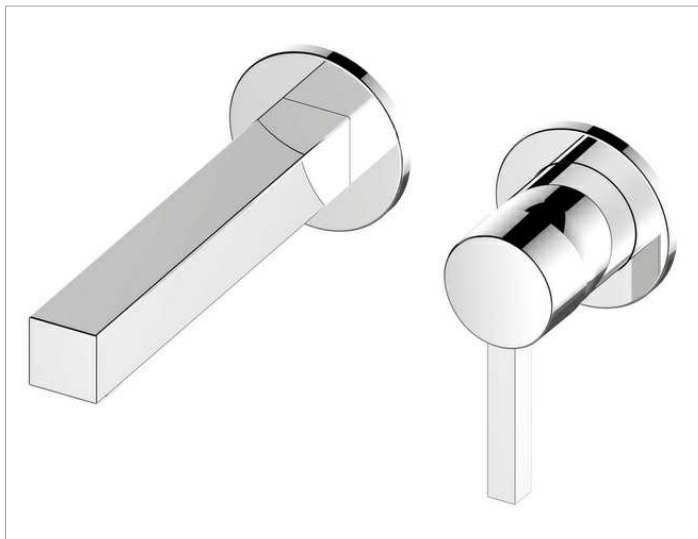

Edition 90

59016010202 Einhebel-Waschtismischer

**PRODUKT**

**ZEICHNUNG**

**PRODUKTBESCHREIBUNG**

für UP Montage, DN 15,  
Mischwasserkartusche mit keramischen Dichtscheiben  
und Temperaturbegrenzung  
Luftsprudler M 24x1, Strahlwinkel verstellbar,  
Durchflussbegrenzung auf 7,6 l/min.  
passend für Grundkörper Art.-Nr. 59916 000070

**OBERFLÄCHE**

verchromt

**ABMESSUNG**

Ausladung 265 mm

**AUSSCHREIBUNGSTEXT**

KEUCO EDITION 90 Einhebel-Waschtismischer  
für UP Montage, DN 15,  
Mischwasserkartusche mit keramischen Dichtscheiben  
und Temperaturbegrenzung  
Luftsprudler M 24x1, Strahlwinkel verstellbar,  
Durchflussbegrenzung auf 7,6 l/min.  
Ausladung: 265mm  
Oberfläche verchromt  
passend für Grundkörper Art.-Nr. 59916 000070