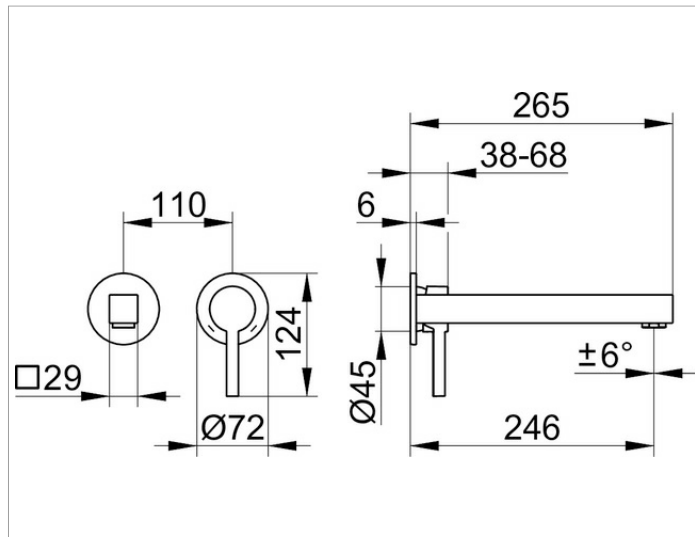

Edition 90

59016010202 Einhebel-Waschtismischer

**PRODUKT**

**ZEICHNUNG**

**PRODUKTBESCHREIBUNG**

für UP Montage, DN 15,  
Mischwasserkartusche mit keramischen Dichtscheiben  
und Temperaturbegrenzung  
Luftsprudler M 24x1, Strahlwinkel verstellbar,  
Durchflussbegrenzung auf 7,6 l/min.  
passend für Grundkörper Art.-Nr. 59916 000070

**OBERFLÄCHE**

verchromt

**ABMESSUNG**

Ausladung 265 mm

**AUSSCHREIBUNGSTEXT**

KEUCO EDITION 90 Einhebel-Waschtismischer  
für UP Montage, DN 15,  
Mischwasserkartusche mit keramischen Dichtscheiben  
und Temperaturbegrenzung  
Luftsprudler M 24x1, Strahlwinkel verstellbar,  
Durchflussbegrenzung auf 7,6 l/min.  
Ausladung: 265mm  
Oberfläche verchromt  
passend für Grundkörper Art.-Nr. 59916 000070