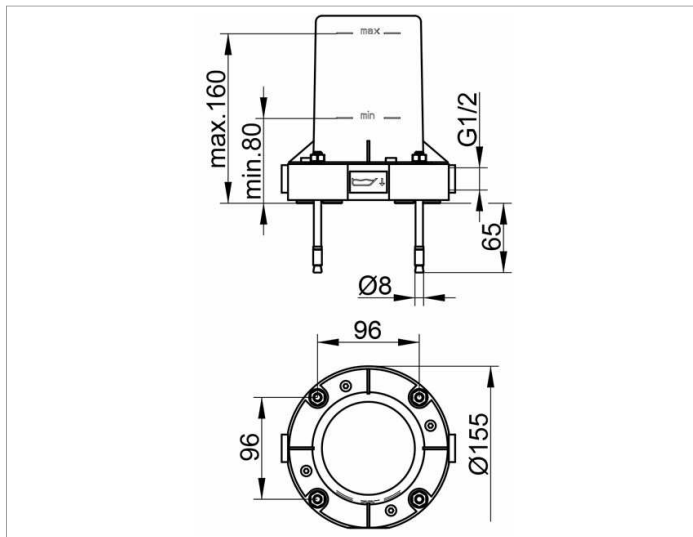

Edition 11

51127010070 Montagebausatz für Bodenbefestigung

PRODUKT

ZEICHNUNG

PRODUKTBESCHREIBUNG

passend zum Einhebel Wannenmischer für freistehende Montage, Artikel-Nr. 51127/51527
 1/2 Zoll, Rohbauset bestehend aus:
 UP-Körper, Rohbau-Schutzkappe, Wasserschutzmanschette, Spülstopfen, Befestigungssatz, geräuschgeprüft

OBERFLÄCHE

verchromt

AUSSCHREIBUNGSTEXT

KEUCO Montagebausatz für Bodenbefestigung 51127010070
 passend zum Einhebel-Wannenmischer für freistehende Montage,
 1/2 Zoll, Rohbauset bestehend aus:
 UP-Körper, Rohbau-Schutzkappe, Wasserschutzmanschette, Spülstopfen, Befestigungssatz
 geräuschgeprüft

Hinweis:
 Passend zu Artikel Nr.:
 51127010100
 51527010100