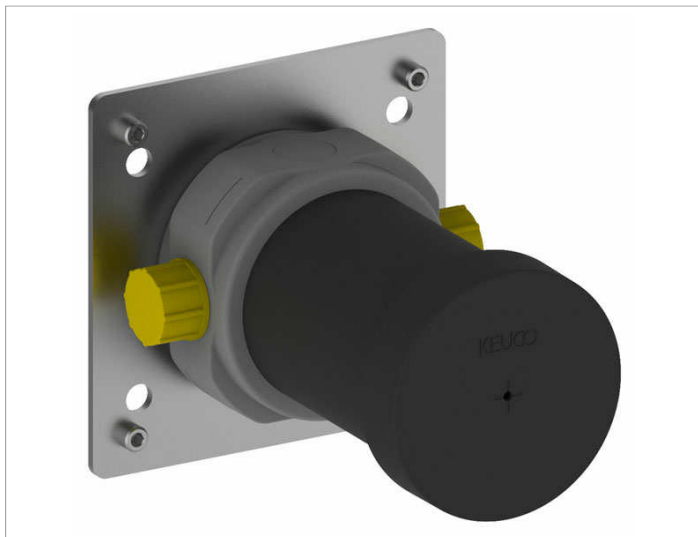

IXMO

59541000070 UP Funktionseinheit für Absperrventil DN 15

PRODUKT

ZEICHNUNG

PRODUKTBESCHREIBUNG

Grundkörper für Wandeinbau,
Einbautiefe 80 - 110 mm

AUSSCHREIBUNGSTEXT

KEUCO IXMO UP Funktionseinheit für Absperrventil DN15, 59541000070 schallentkoppelter Grundkörper aus entzinkungsarmen Messing für den Wandeinbau, frei positionierbar, Einbautiefe von 80 mm – 110 mm, Grundplatte mit Einstellschrauben zur optimalen Ausrichtung, geeignet zur einfachen und stufenlose justierbaren Montage auf Montageschienen 5957000001, 5957000002 und 5957000003, Anschlüsse G 1/2 Zoll mit farblicher Kennzeichnung, Hinweis: passend zu Artikel-Nr. 59541010001, 59541010002 59541011001, 59541011002