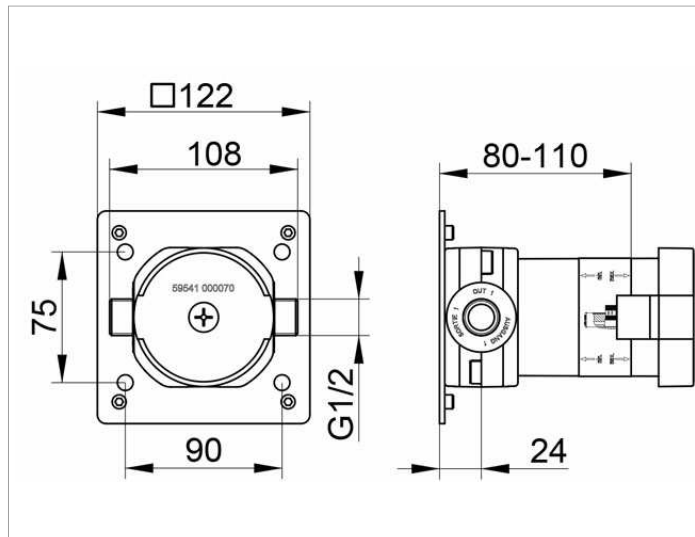

IXMO

59541000070 UP Funktionseinheit für Absperrventil DN 15

PRODUKT

ZEICHNUNG

PRODUKTBESCHREIBUNG

Grundkörper für Wandeinbau,
Einbautiefe 80 - 110 mm

AUSSCHREIBUNGSTEXT

KEUCO IXMO UP Funktionseinheit für Absperrventil DN15, 59541000070 schallentkoppelter Grundkörper aus entzinkungsarmen Messing für den Wandeinbau, frei positionierbar, Einbautiefe von 80 mm – 110 mm, Grundplatte mit Einstellschrauben zur optimalen Ausrichtung, geeignet zur einfachen und stufenlose justierbaren Montage auf Montageschienen 5957000001, 5957000002 und 5957000003, Anschlüsse G 1/2 Zoll mit farblicher Kennzeichnung, Hinweis: passend zu Artikel-Nr. 59541010001, 59541010002 59541011001, 59541011002